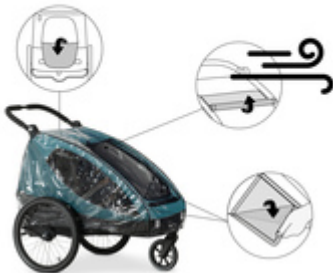

**OPTIMAL GESCHÜTZT BEI
REGENWETTER**

Du bist mit deinen Kindern auch bei Regen mit dem Fahrrad oder zu Fuß unterwegs? Dann ist das Dryk Duo Raincover euer optimaler Rundumschutz – sowohl im Fahrradanhänger-Modus als auch im Buggy-Modus.

VERLÄSSLICHER SCHUTZ
DANK PASSGENAUER FORM

**SCHNELL UND INTUITIV
ANZUBRINGEN**

Über den Klettverschluss unterhalb des Griffs kannst du das Regenverdeck einfach auf dem Dryk Duo befestigen. Kommt die Sonne zurück, kannst du ihn genauso schnell wieder öffnen und abnehmen.

JEDERZEIT SCHNELL EINSATZBEREIT

Dank des flexiblen Materials kannst du den Regenschutz leicht falten und platzsparend im Dryk Duo verstauen. Fängt es während deines Ausflugs plötzlich an zu regnen, hast du ihn stets zur Hand.

BELÜFTUNGSLÖCHER FÜR OPTIMALE LUFTZIRKULATION

BELÜFTUNGSLÖCHER FÜR OPTIMALE LUFTZIRKULATION

Während der Verwendung des Verdecks werden alle 3 Fenster am Dryk Duo geöffnet. So ermöglichen die großen Belüftungslöcher im Regenschutz eine gute Luftzirkulation und die Fenster beschlagen nicht.