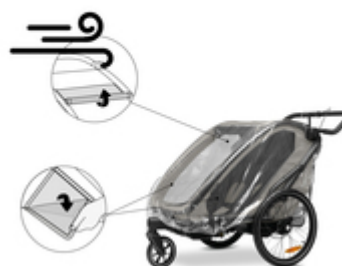

OPTIMALE BELÜFTUNG
FÜR MAXIMALEN KOMFORT