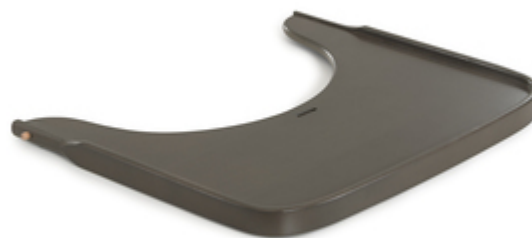

**NACHHALTIG UND SICHER EIGENSTÄNDIGKEIT
LERNEN**

/

KOMFORTABEL ESSEN UND AUSGIEBIG SPIELEN

/

**EINFACHES HANDHABEN ERLEICHTERT DEN
FAMILIENALLTAG**