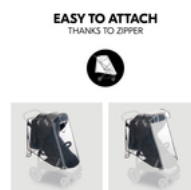

Product Images