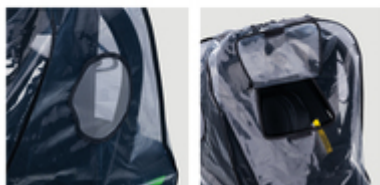

Dank Rundum-Gummizug passt sich das Regenverdeck optimal an deinen Babyautositz an, sitzt jederzeit sicher und dein Kind bleibt zuverlässig trocken.

**EINFACHES TRAGEN DER
BABYSCHALE DANK GRIFFÖFFNUNG**

Dank praktischer Grifföffnung kannst du die Babyschale mit Regenverdeck einfach und sicher tragen.

EINFACHES TRAGEN
DANK GRIFFÖFFNUNG

GUTE LUFTZIRKULATION
DANK SICHTFENSTER UND LUFTLÖCHERN

**GUTE LUFTZIRKULATION DANK
MESH- UND SICHTFENSTER**

Einfaches Tragen, gute Luftzirkulation und Nähe zu deinem Baby

Dank praktischer Grifföffnung kannst du den Baby Autositz mit Regenplane einfach und sicher tragen. Seitliche Mesh-Fenster sorgen für eine gute Luftzirkulation. Durch das praktische Sichtfenster erreichst du dein Baby schnell und einfach ohne das gesamte Verdeck abnehmen zu müssen. Bei Bedarf kannst du das geöffnete Fenster per Klettverschluss oben fixieren.