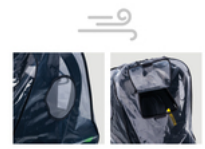

### Product Images

**hauck**  
**UNIVERSELLES REGENVERDECK**  
FÜR BABYSCHALEN

CAR SEAT RAINCOVER

**SCHÜTZT ZUVERLÄSSIG**  
VOR REGEN UND WIND

**EINFACHES TRAGEN**  
DANK GRIFFÖFFNUNG

**GUTE LUFTZIRKULATION**  
DANK SICHTFENSTER UND LUFTLÖCHERN