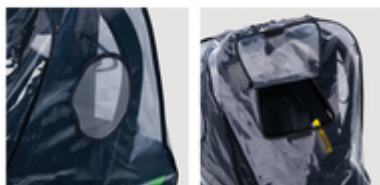

**SCHÜTZT ZUVERLÄSSIG VOR REGEN  
UND WIND**

Dank Rundum-Gummizug passt sich das Regenverdeck optimal an deinen Babyautositz an, sitzt jederzeit sicher und dein Kind bleibt zuverlässig trocken.

**EINFACHES TRAGEN DER  
BABYSCHALE DANK GRIFFÖFFNUNG**

Dank praktischer Grifföffnung kannst du die Babyschale mit Regenverdeck einfach und sicher tragen.

**EINFACHES TRAGEN**  
DANK GRIFFÖFFNUNG

**GUTE LUFTZIRKULATION**  
DANK SICHTFENSTER UND LUFTLÖCHERN

**GUTE LUFTZIRKULATION DANK  
MESH- UND SICHTFENSTER**

#### **Einfaches Tragen, gute Luftzirkulation und Nähe zu deinem Baby**

Dank praktischer Grifföffnung kannst du den Baby Autositz mit Regenplane einfach und sicher tragen. Seitliche Mesh-Fenster sorgen für eine gute Luftzirkulation. Durch das praktische Sichtfenster erreichst du dein Baby schnell und einfach ohne das gesamte Verdeck abnehmen zu müssen. Bei Bedarf kannst du das geöffnete Fenster per Klettverschluss oben fixieren.