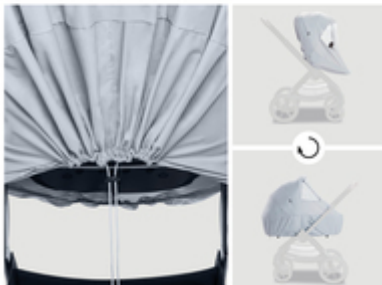

2 IN 1 PUSHCHAIR RAINCOVER
2-IN-1 REGENVERDECK FÜR BABYWANNE UND BUGGYSITZ

UNIVERSELLE PASSFORM DANK TUNNELZUG

/

MIT SCHNELL ZUGÄNGLICHEM SICHTFENSTER

/

**EINFACH ZU BEFESTIGEN UND LEICHT
VERSTAUBAR**

FLEXIBEL EINSETZBAR
& SCHNELL BEFESTIGT

**FLEXIBEL EINSETZBAR UND
SCHNELL BEFESTIGT**

Dank Tunnelzug ist das Regenverdeck universell einsetzbar und super leicht zu befestigen. Erst nutzt du es für dein Baby in der Wanne und später für den Buggysitz. Die perfekte Allround-Lösung!

ZUVERLÄSSIGER BEGLEITER
DANK ROBUSTER PEVA-FOLIE

**SCHNELL ZUGÄNGLICHES,
VERSCHLISSBARES SICHTFENSTER**

Mit dem Sichtfenster kannst du jederzeit schnell nach deinem Baby sehen, ohne das gesamte Regenverdeck abnehmen zu müssen. Dein Kind bleibt geschützt und du hast alles im Griff!

ZUVERLÄSSIGER BEGLEITER
DANK ROBUSTER PEVA-FOLIE

VERSCHLISSBARES
SICHTFENSTER

SCHNELL
ZUGÄNGLICH

2-in-1 Regenverdeck für Babywanne und Buggysitz

Flexibel einsetzbar und schnell befestigt

Dank Tunnelzug ist das Regenverdeck universell einsetzbar und superleicht zu befestigen. Erst nutzt du es für dein Baby in der Wanne und später für den Buggysitz. Die perfekte Allround-Lösung!