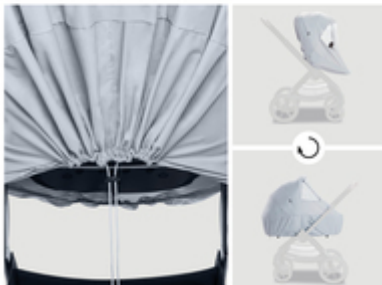

2 IN 1 PUSHCHAIR RAINCOVER
2-IN-1 REGENVERDECK FÜR BABYWANNE UND BUGGYSITZ

UNIVERSELLE PASSFORM DANK TUNNELZUG

/

MIT SCHNELL ZUGÄNGLICHEM SICHTFENSTER

/

**EINFACH ZU BEFESTIGEN UND LEICHT
VERSTAUBAR**

FLEXIBEL EINSETZBAR
& SCHNELL BEFESTIGT

**FLEXIBEL EINSETZBAR UND
SCHNELL BEFESTIGT**

Dank Tunnelzug ist das Regenverdeck universell einsetzbar und super leicht zu befestigen. Erst nutzt du es für dein Baby in der Wanne und später für den Buggysitz. Die perfekte Allround-Lösung!

ZUVERLÄSSIGER BEGLEITER
DANK ROBUSTER PEVA-FOLIE

**SCHNELL ZUGÄNGLICHES,
VERSCHLISSBARES SICHTFENSTER**

Mit dem Sichtfenster kannst du jederzeit schnell nach deinem Baby sehen, ohne das gesamte Regenverdeck abnehmen zu müssen. Dein Kind bleibt geschützt und du hast alles im Griff!

KLEIN FALTBAR
UND IMMER ZUR HAND

2-in-1 Regenverdeck für Babywanne und Buggysitz

Flexibel einsetzbar und schnell befestigt

Dank Tunnelzug ist das Regenverdeck universell einsetzbar und superleicht zu befestigen. Erst nutzt du es für dein Baby in der Wanne und später für den Buggysitz. Die perfekte Allround-Lösung!