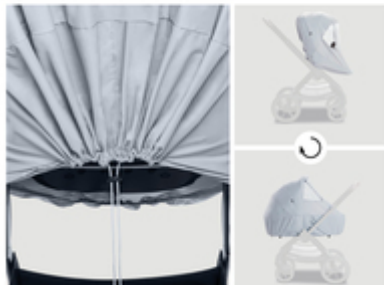

**2 IN 1 PUSHCHAIR RAINCOVER**  
2-IN-1 REGENVERDECK FÜR BABYWANNE UND BUGGYSITZ

**UNIVERSELLE PASSFORM DANK TUNNELZUG**

/

**MIT SCHNELL ZUGÄNGLICHEM SICHTFENSTER**

/

**EINFACH ZU BEFESTIGEN UND LEICHT  
VERSTAUBAR**

**FLEXIBEL EINSETZBAR**  
& SCHNELL BEFESTIGT

**FLEXIBEL EINSETZBAR UND  
SCHNELL BEFESTIGT**

Dank Tunnelzug ist das Regenverdeck universell einsetzbar und super leicht zu befestigen. Erst nutzt du es für dein Baby in der Wanne und später für den Buggysitz. Die perfekte Allround-Lösung!

**ZUVERLÄSSIGER BEGLEITER**  
DANK ROBUSTER PEVA-FOLIE

**VERSCHLISSBARES  
SICHTFENSTER**

**SCHNELL  
ZUGÄNGLICH**

**SCHNELL ZUGÄNGLICHES,  
VERSCHLISSBARES SICHTFENSTER**

Mit dem Sichtfenster kannst du jederzeit schnell nach deinem Baby sehen, ohne das gesamte Regenverdeck abnehmen zu müssen. Dein Kind bleibt geschützt und du hast alles im Griff!

### **Flexibel einsetzbar und schnell befestigt**

Dank Tunnelzug ist das Regenverdeck universell einsetzbar und superleicht zu befestigen. Erst nutzt du es für dein Baby in der Wanne und später für den Buggysitz. Die perfekte Allround-Lösung!