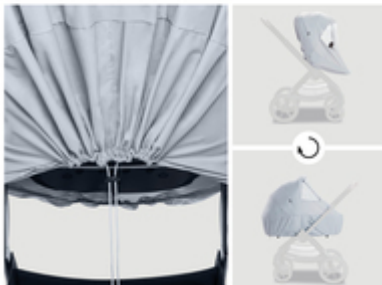

2 IN 1 PUSHCHAIR RAINCOVER
2-IN-1 REGENVERDECK FÜR BABYWANNE UND BUGGYSITZ

UNIVERSELLE PASSFORM DANK TUNNELZUG

/

MIT SCHNELL ZUGÄNGLICHEM SICHTFENSTER

/

**EINFACH ZU BEFESTIGEN UND LEICHT
VERSTAUBAR**

FLEXIBEL EINSETZBAR
& SCHNELL BEFESTIGT

**FLEXIBEL EINSETZBAR UND
SCHNELL BEFESTIGT**

Dank Tunnelzug ist das Regenverdeck universell einsetzbar und super leicht zu befestigen. Erst nutzt du es für dein Baby in der Wanne und später für den Buggysitz. Die perfekte Allround-Lösung!

ZUVERLÄSSIGER BEGLEITER
DANK ROBUSTER PEVA-FOLIE

**SCHNELL ZUGÄNGLICHES,
VERSCHLISSBARES SICHTFENSTER**

Mit dem Sichtfenster kannst du jederzeit schnell nach deinem Baby sehen, ohne das gesamte Regenverdeck abnehmen zu müssen. Dein Kind bleibt geschützt und du hast alles im Griff!

Dank Tunnelzug ist das Regenverdeck universell einsetzbar und superleicht zu befestigen. Erst nutzt du es für dein Baby in der Wanne und später für den Buggysitz. Die perfekte Allround-Lösung!

Zuverlässiger Begleiter bei Regenwetter