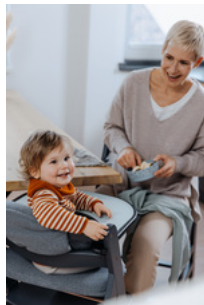

Lifestyle Images