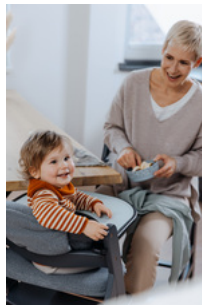

Lifestyle Images