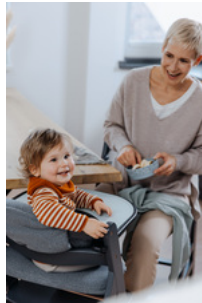

PLATZSPAREND UND LEICHT VERSTAUBAR

SCHÖNE DESIGNS – PASSEND FÜR MÄDCHEN UND JUNGEN

Du erhältst die Platzdeckchen in
unterschiedlichen modernen oder neutralen
Farben.

HIGHCHAIR TRAY MAT

SILIKON-PLATZDECKCHEN FÜR DAS HAUCK CLICK TRAY

Product Images

Lifestyle Images

Silikon-Platzdeckchen für das hauck Click Tray

Pflegeleicht und praktisch – 100% lebensmittelechtes Silikon

Keine Sorge mehr um Kleckereien: Dieses Platzdeckchen lässt sich im Handumdrehen reinigen – egal, ob von Hand oder in der Spülmaschine. Hergestellt aus hochwertigem, LFGB-geprüftem Silikon, ist es gesundheitlich unbedenklich, formstabil und temperaturbeständig von -20 °C bis 220 °C. Perfekt für jede Mahlzeit!