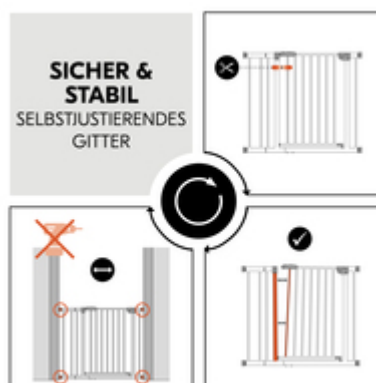

### SEPARATE Y-SPINDELN ALS ZUBEHÖR

### EINFACHE BEFESTIGUNG MIT STELSCHRAUBEN

## KLEMMGITTER MIT DRUCKBEFESTIGUNG

Egal ob zu Hause, bei den Großeltern, oder im Urlaub – dank der Druckbefestigung mit Stellschrauben kann das Kindergitter rückstandslos entfernt und mit wenigen Handgriffen montiert werden.

## SELBSTJUSTIERENDES GITTER

Die anfängliche Schiefstellung/Lücke im Bereich des Schließmechanismus wird durch das Festdrehen der vier Fixierschrauben aufgehoben. So ist eine sichere und stabile Befestigung möglich.