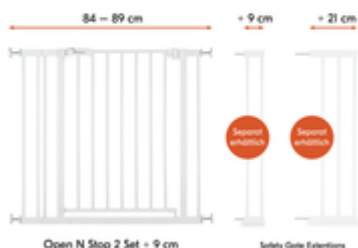

FLEXIBEL ERWEITERBAR

MIT EINER ZWEITEN VERLÄNGERUNG

FLEXIBEL ERWEITERBAR DANK SEPARATER VERLÄNGERUNGEN

Zusätzlich zur im Set enthaltenen 9 cm Verlängerung, kannst du das Schutzgitter mit einer zweiten, separat erhältlichen Verlängerung von 9 cm oder 21 cm erweitern und für größere Öffnungen nutzen.