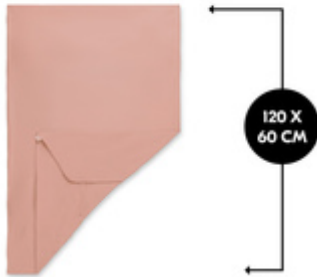

PRAKTISCHES SPANNBETTLAKEN
FÜR REISEBETTMATRATZEN

PRAKTISCHES SPANNBETTLAKEN
FÜR REISEBETTMATRATZEN

Das Spannbettlaken ist geeignet für Baby- und Kindermatratzen mit einer Größe von 120 x 60 cm wie den hauck Sleeper.

ANGENEHMES LIEGEGEFÜHL DANK
WEICHEM MUSSELIN

Die atmungsaktive Musselin-Baumwolle sorgt für angenehmen, weichen Schlaf zu jeder Jahreszeit, sie wärmt, wenn es kalt ist und kühlt, wenn es zu warm ist.