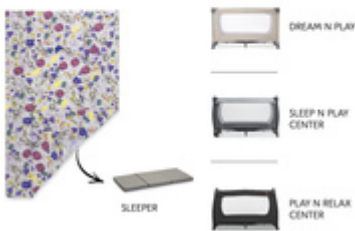

IDEALES ZUBEHÖR FÜR HAUCK REISEBETTEN UND HAUCK REISEMATRATZE

IDEALES ZUBEHÖR FÜR HAUCK REISEBETTEN

Zusammen mit der Sleeper Matratze ist das Spannbettlaken das optimale Zubehör für hauck Reisebetten wie Play N Relax Center, Sleep N Play Go Plus oder Dream N Play Plus.