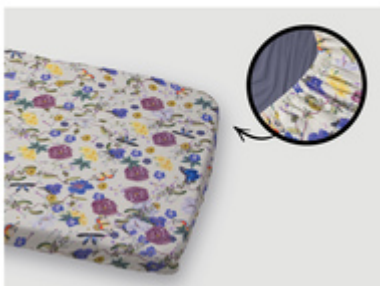

Das Spannbettlaken ist geeignet für Baby- und Kindermatratzen mit einer Größe von 120 x 60 cm wie den hauck Sleeper.

ANGENEHMES LIEGEGEFÜHL DANK
WEICHEM MUSSELIN

Die atmungsaktive Musselin-Baumwolle sorgt für angenehmen, weichen Schlaf zu jeder Jahreszeit, sie wärmt, wenn es kalt ist und kühlt, wenn es zu warm ist.

ANGENEHMES LIEGEGEFÜHL
DANK MUSSELIN-BAUMWOLLE

EINFACHES ANBRINGEN
DANK GUMMIZUG

EINFACHES ANBRINGEN AN
MATRATZE DANK GUMMIZUG

Dank umlaufendem Gummizug lässt sich das Spannbettlaken schnell und einfach über die Matratze ziehen und bleibt die ganze Nacht straff gespannt.

Zusammen mit der Sleeper Matratze ist das Spannbettlaken das optimale Zubehör für hauck Reisebetten wie Play N Relax Center, Sleep N Play Go Plus oder Dream N Play Plus.

TRAVEL BED MATTRESS COVER

WEICHES SPANNBETTLAKEN FÜR REISEBETTMATRATZEN

Product Images

Lifestyle Images

Travel Bed Mattress Cover – Weiches Spannbettlaken für Reisebettmatratzen

Weiches Musselin Spannbettlaken für erhöhten Schlafkomfort

Das Bettlaken ist geeignet für Baby- und Kindermatratzen mit einer Größe von 120 x 60 cm wie den hauck Sleeper. Die atmungsaktive Musselin-Baumwolle des Kinderbettlakens sorgt für angenehmen, weichen Schlaf zu jeder Jahreszeit, sie wärmt, wenn es kalt ist und kühlt, wenn es zu warm ist.