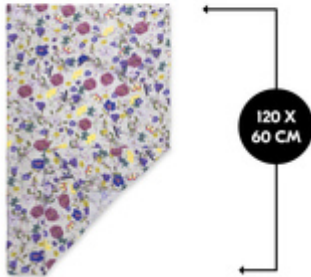

PRAKTISCHES SPANNBETTLAKEN
FÜR REISEBETTMATRATZEN

PRAKTISCHES SPANNBETTLAKEN
FÜR REISEBETTMATRATZEN

Das Spannbettlaken ist geeignet für Baby- und Kindermatratzen mit einer Größe von 120 x 60 cm wie den hauck Sleeper.

ANGENEHMES LIEGEGEFÜHL DANK
WEICHEM MUSSELIN

Die atmungsaktive Musselin-Baumwolle sorgt für angenehmen, weichen Schlaf zu jeder Jahreszeit, sie wärmt, wenn es kalt ist und kühlt, wenn es zu warm ist.