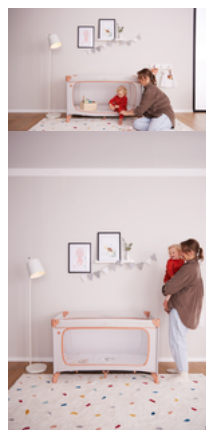

DREAM N PLAY PLUS

KOMFORTABLES REISEBETT UND LAUFSTALL ZUGLEICH

Product Images

Lifestyle Images

Komfortables Reisebett und Laufstall zugleich

Geborgenheit für Tag und Nacht

Auf Reisen ist alles ungewohnt. Das Reisebett Dream N Play Plus bietet Geborgenheit in zeitlosem Design für deinen Liebling (bis 15 kg) und ist unterwegs als Laufstall der perfekte Ort zum Spielen.

Mit Transporttasche leicht zu transportieren

Platzsparend, praktisch und farblich abgestimmt: Das Dream N Play Plus kannst du perfekt in der dazugehörigen Transporttasche verstauen. Und ganz einfach mitnehmen.

Großer Durchschlupf für kleine Entdecker

Kinder wollen alles genau erkunden. Das Dream N Play Plus hat dafür einen großen Durchschlupf, den du von außen öffnen kannst. So kann dein Kind selbstständig aus dem Bett krabbeln. Und mit einem zusätzlich erhältlichen Travel Bed Cover wird das Bett zum Spielzelt.