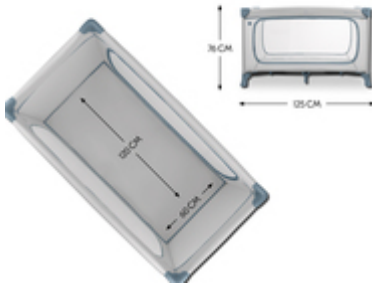

DREAM N PLAY PLUS
KOMFORTABLES REISEBETT UND LAUFSTALL ZUGLEICH

EINFACH UND SCHNELL AUF- UND ABGEBAUT

/

**MIT TRANSPORTTASCHE LEICHT ZU
TRANSPORTIEREN**

/

**EXTRA GROSSER DURCHSCHLUPF FÜR KLEINE
ENTDECKER**

GEBORGENHEIT
FÜR KINDER BIS 15 KG

GEBORGENHEIT FÜR TAG UND
NACHT

Auf Reisen ist alles ungewohnt. Das Reisebett Dream N Play Plus bietet Geborgenheit in zeitlosem Design für deinen Liebling (bis 15 kg) und ist unterwegs als Laufstall der perfekte Ort zum Spielen.

EXTRA GROSSER DURCHSCHLUPF FÜR KLEINE ENTDECKER

EXTRA GROSSER DURCHSCHLUPF FÜR KLEINE ENTDECKER

Kinder wollen alles ganz genau erkunden. Das Dream N Play Plus hat dafür einen großen Durchschlupf, den du von außen öffnen kannst. So kann dein Kind selbstständig aus dem Bett krabbeln. Und zurück.