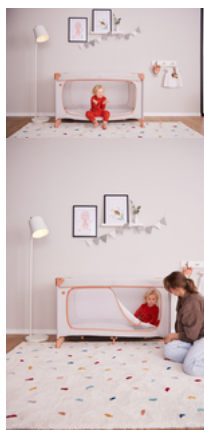

DREAM N PLAY PLUS

KOMFORTABLES REISEBETT UND LAUFSTALL ZUGLEICH

Product Images

Lifestyle Images

Komfortables Reisebett und Laufstall zugleich

Geborgenheit für Tag und Nacht

Auf Reisen ist alles ungewohnt. Das Reisebett Dream N Play Plus bietet Geborgenheit in zeitlosem Design für deinen Liebling (bis 15 kg) und ist unterwegs als Laufstall der perfekte Ort zum Spielen.

Mit Transporttasche leicht zu transportieren

Platzsparend, praktisch und farblich abgestimmt: Das Dream N Play Plus kannst du perfekt in der dazugehörigen Transporttasche verstauen. Und ganz einfach mitnehmen.

Großer Durchschlupf für kleine Entdecker

Kinder wollen alles genau erkunden. Das Dream N Play Plus hat dafür einen großen Durchschlupf, den du von außen öffnen kannst. So kann dein Kind selbstständig aus dem Bett krabbeln. Und mit einem zusätzlich erhältlichen Travel Bed Cover wird das Bett zum Spielzelt.