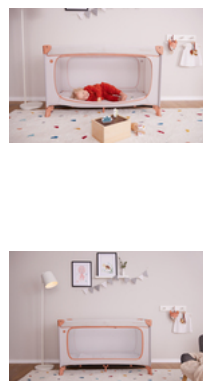

DREAM N PLAY PLUS

KOMFORTABLES REISEBETT UND LAUFSTALL ZUGLEICH

Product Images

Lifestyle Images

Komfortables Reisebett und Laufstall zugleich

Geborgenheit für Tag und Nacht

Auf Reisen ist alles ungewohnt. Das Reisebett Dream N Play Plus bietet Geborgenheit in zeitlosem Design für deinen Liebling (bis 15 kg) und ist unterwegs als Laufstall der perfekte Ort zum Spielen.

Großer Durchschlupf für kleine Entdecker

Kinder wollen alles genau erkunden. Das Dream N Play Plus hat dafür einen großen Durchschlupf, den du von außen öffnen kannst. So kann dein Kind selbstständig aus dem Bett krabbeln. Und mit einem zusätzlich erhältlichen Travel Bed Cover wird das Bett zum Spielzelt.