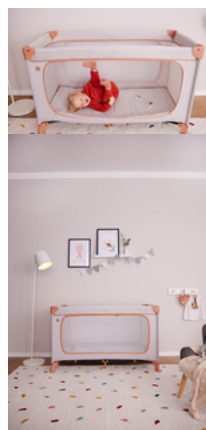

DREAM N PLAY PLUS

KOMFORTABLES REISEBETT UND LAUFSTALL ZUGLEICH

Product Images

Lifestyle Images

Komfortables Reisebett und Laufstall zugleich

Geborgenheit für Tag und Nacht

Auf Reisen ist alles ungewohnt. Das Reisebett Dream N Play Plus bietet Geborgenheit in zeitlosem Design für deinen Liebling (bis 15 kg) und ist unterwegs als Laufstall der perfekte Ort zum Spielen.

Großer Durchschlupf für kleine Entdecker

Kinder wollen alles genau erkunden. Das Dream N Play Plus hat dafür einen großen Durchschlupf, den du von außen öffnen kannst. So kann dein Kind selbstständig aus dem Bett krabbeln. Und mit einem zusätzlich erhältlichen Travel Bed Cover wird das Bett zum Spielzelt.