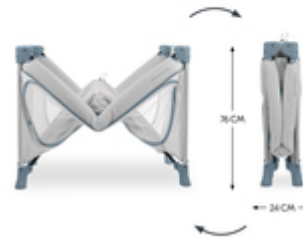

EINFACH & SCHNELL
AUF- & ABBAU