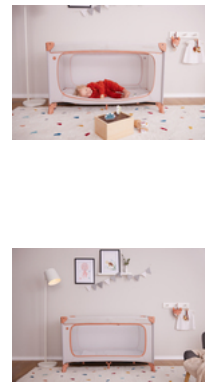

DREAM N PLAY PLUS

KOMFORTABLES REISEBETT UND LAUFSTALL ZUGLEICH

Product Images

Lifestyle Images

Komfortables Reisebett und Laufstall zugleich

Geborgenheit für Tag und Nacht

Auf Reisen ist alles ungewohnt. Das Reisebett Dream N Play Plus bietet Geborgenheit in zeitlosem Design für deinen Liebling (bis 15 kg) und ist unterwegs als Laufstall der perfekte Ort zum Spielen.

Großer Durchschlupf für kleine Entdecker

Kinder wollen alles genau erkunden. Das Dream N Play Plus hat dafür einen großen Durchschlupf, den du von außen öffnen kannst. So kann dein Kind selbstständig aus dem Bett krabbeln. Und mit einem zusätzlich erhältlichen Travel Bed Cover wird das Bett zum Spielzelt.