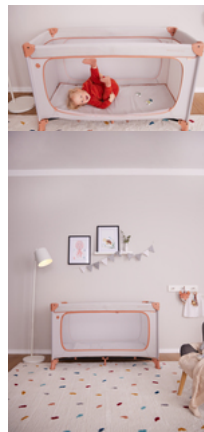

DREAM N PLAY PLUS

KOMFORTABLES REISEBETT UND LAUFSTALL ZUGLEICH

Product Images

Lifestyle Images

Komfortables Reisebett und Laufstall zugleich

Geborgenheit für Tag und Nacht

Auf Reisen ist alles ungewohnt. Das Reisebett Dream N Play Plus bietet Geborgenheit in zeitlosem Design für deinen Liebling (bis 15 kg) und ist unterwegs als Laufstall der perfekte Ort zum Spielen.

Großer Durchschlupf für kleine Entdecker

Kinder wollen alles genau erkunden. Das Dream N Play Plus hat dafür einen großen Durchschlupf, den du von außen öffnen kannst. So kann dein Kind selbstständig aus dem Bett krabbeln. Und mit einem zusätzlich erhältlichen Travel Bed Cover wird das Bett zum Spielzelt.