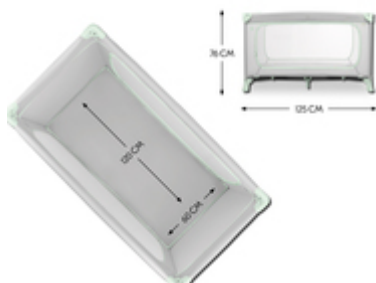

DREAM N PLAY PLUS
KOMFORTABLES REISEBETT UND LAUFSTALL ZUGLEICH

EINFACH UND SCHNELL AUF- UND ABGEBAUT

/

**MIT TRANSPORTTASCHE LEICHT ZU
TRANSPORTIEREN**

/

**EXTRA GROSSER DURCHSCHLUPF FÜR KLEINE
ENTDECKER**

GEBORGENHEIT
FÜR KINDER BIS 15 KG

GEBORGENHEIT FÜR TAG UND
NACHT

Auf Reisen ist alles ungewohnt. Das Reisebett Dream N Play Plus bietet Geborgenheit in zeitlosem Design für deinen Liebling (bis 15 kg) und ist unterwegs als Laufstall der perfekte Ort zum Spielen.

EINFACH UND SCHNELL AUF- UND
ABGEBAUT

Du willst ein Reisebett, das besonders schnell aufzubauen ist? Der spezielle Mechanismus des Dream N Play Plus macht es dir einfach: Du kannst es kinderleicht aufbauen und wieder zusammenfallen.