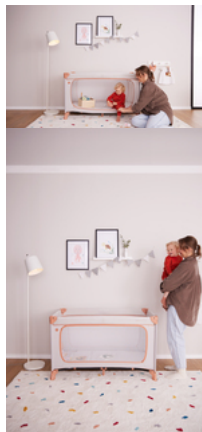

DREAM N PLAY PLUS

KOMFORTABLES REISEBETT UND LAUFSTALL ZUGLEICH

Product Images

Lifestyle Images

Komfortables Reisebett und Laufstall zugleich

Geborgenheit für Tag und Nacht

Auf Reisen ist alles ungewohnt. Das Reisebett Dream N Play Plus bietet Geborgenheit in zeitlosem Design für deinen Liebling (bis 15 kg) und ist unterwegs als Laufstall der perfekte Ort zum Spielen.

Großer Durchschlupf für kleine Entdecker

Kinder wollen alles genau erkunden. Das Dream N Play Plus hat dafür einen großen Durchschlupf, den du von außen öffnen kannst. So kann dein Kind selbstständig aus dem Bett krabbeln. Und mit einem zusätzlich erhältlichen Travel Bed Cover wird das Bett zum Spielzelt.