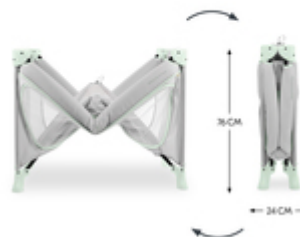

EINFACH & SCHNELL
AUF- & ABBAU