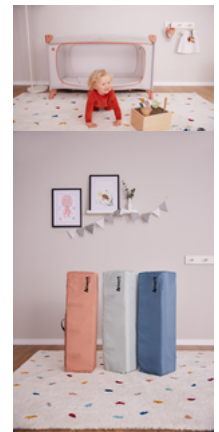

DREAM N PLAY PLUS

KOMFORTABLES REISEBETT UND LAUFSTALL ZUGLEICH

Product Images

Lifestyle Images

Komfortables Reisebett und Laufstall zugleich

Geborgenheit für Tag und Nacht

Auf Reisen ist alles ungewohnt. Das Reisebett Dream N Play Plus bietet Geborgenheit in zeitlosem Design für deinen Liebling (bis 15 kg) und ist unterwegs als Laufstall der perfekte Ort zum Spielen.

Mit Transporttasche leicht zu transportieren

Platzsparend, praktisch und farblich abgestimmt: Das Dream N Play Plus kannst du perfekt in der dazugehörigen Transporttasche verstauen. Und ganz einfach mitnehmen.

Großer Durchschlupf für kleine Entdecker

Kinder wollen alles genau erkunden. Das Dream N Play Plus hat dafür einen großen Durchschlupf, den du von außen öffnen kannst. So kann dein Kind selbstständig aus dem Bett krabbeln. Und mit einem zusätzlich erhältlichen Travel Bed Cover wird das Bett zum Spielzelt.