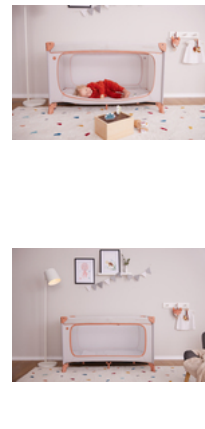

DREAM N PLAY PLUS

KOMFORTABLES REISEBETT UND LAUFSTALL ZUGLEICH

Product Images

Lifestyle Images

Komfortables Reisebett und Laufstall zugleich

Geborgenheit für Tag und Nacht

Auf Reisen ist alles ungewohnt. Das Reisebett Dream N Play Plus bietet Geborgenheit in zeitlosem Design für deinen Liebling (bis 15 kg) und ist unterwegs als Laufstall der perfekte Ort zum Spielen.

Großer Durchschlupf für kleine Entdecker

Kinder wollen alles genau erkunden. Das Dream N Play Plus hat dafür einen großen Durchschlupf, den du von außen öffnen kannst. So kann dein Kind selbstständig aus dem Bett krabbeln. Und mit einem zusätzlich erhältlichen Travel Bed Cover wird das Bett zum Spielzelt.