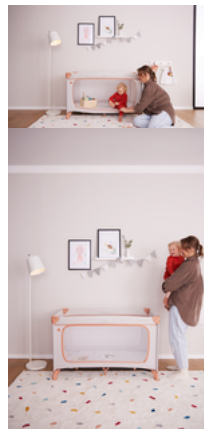

EXTRA GROSSER DURCHSCHLUPF FÜR KLEINE ENTDECKER

EXTRA GROSSER DURCHSCHLUPF FÜR KLEINE ENTDECKER

Kinder wollen alles ganz genau erkunden. Das Dream N Play Plus hat dafür einen großen Durchschlupf, den du von außen öffnen kannst. So kann dein Kind selbstständig aus dem Bett krabbeln. Und zurück.

DREAM N PLAY PLUS

KOMFORTABLES REISEBETT UND LAUFSTALL ZUGLEICH

Product Images

Lifestyle Images

Komfortables Reisebett und Laufstall zugleich

Geborgenheit für Tag und Nacht

Auf Reisen ist alles ungewohnt. Das Reisebett Dream N Play Plus bietet Geborgenheit in zeitlosem Design für deinen Liebling (bis 15 kg) und ist unterwegs als Laufstall der perfekte Ort zum Spielen.

Mit Transporttasche leicht zu transportieren

Platzsparend, praktisch und farblich abgestimmt: Das Dream N Play Plus kannst du perfekt in der dazugehörigen Transporttasche verstauen. Und ganz einfach mitnehmen.

Großer Durchschlupf für kleine Entdecker

Kinder wollen alles genau erkunden. Das Dream N Play Plus hat dafür einen großen Durchschlupf, den du von außen öffnen kannst. So kann dein Kind selbstständig aus dem Bett krabbeln. Und mit einem zusätzlich erhältlichen Travel Bed Cover wird das Bett zum Spielzelt.