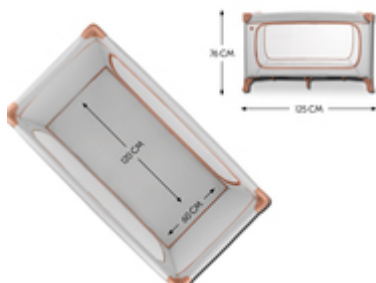

DREAM N PLAY PLUS
KOMFORTABLES REISEBETT UND LAUFSTALL ZUGLEICH

EINFACH UND SCHNELL AUF- UND ABGEBAUT

/

**MIT TRANSPORTTASCHE LEICHT ZU
TRANSPORTIEREN**

/

**EXTRA GROSSER DURCHSCHLUPF FÜR KLEINE
ENTDECKER**

GEBORGENHEIT
FÜR KINDER BIS 15 KG

GEBORGENHEIT FÜR TAG UND NACHT

Auf Reisen ist alles ungewohnt. Das Reisebett Dream N Play Plus bietet Geborgenheit in zeitlosem Design für deinen Liebling (bis 15 kg) und ist unterwegs als Laufstall der perfekte Ort zum Spielen.

EINFACH UND SCHNELL AUF- UND ABGEBAUT

Du willst ein Reisebett, das besonders schnell aufzubauen ist? Der spezielle Mechanismus des Dream N Play Plus macht es dir einfach: Du kannst es kinderleicht aufbauen und wieder zusammenfallen.