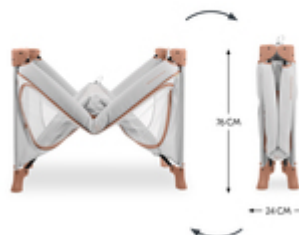

EINFACH & SCHNELL
AUF- & ABBAU