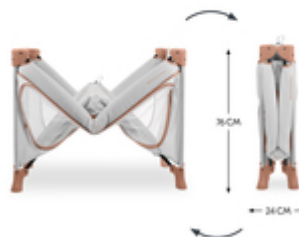

EINFACH & SCHNELL
AUF- & ABBAU