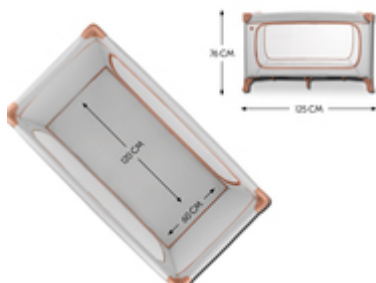

DREAM N PLAY PLUS
KOMFORTABLES REISEBETT UND LAUFSTALL ZUGLEICH

EINFACH UND SCHNELL AUF- UND ABGEBAUT

/

**MIT TRANSPORTTASCHE LEICHT ZU
TRANSPORTIEREN**

/

**EXTRA GROSSER DURCHSCHLUPF FÜR KLEINE
ENTDECKER**

GEBORGENHEIT
FÜR KINDER BIS 15 KG

GEBORGENHEIT FÜR TAG UND
NACHT

Auf Reisen ist alles ungewohnt. Das Reisebett Dream N Play Plus bietet Geborgenheit in zeitlosem Design für deinen Liebling (bis 15 kg) und ist unterwegs als Laufstall der perfekte Ort zum Spielen.

EINFACH UND SCHNELL AUF- UND
ABGEBAUT

Du willst ein Reisebett, das besonders schnell aufzubauen ist? Der spezielle Mechanismus des Dream N Play Plus macht es dir einfach: Du kannst es kinderleicht aufbauen und wieder zusammenfallen.