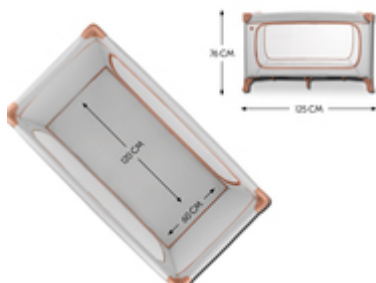

**GEBORGENHEIT**  
FÜR KINDER BIS 15 KG

GEBORGENHEIT FÜR TAG UND  
NACHT

Auf Reisen ist alles ungewohnt. Das Reisebett Dream N Play Plus bietet Geborgenheit in zeitlosem Design für deinen Liebling (bis 15 kg) und ist unterwegs als Laufstall der perfekte Ort zum Spielen.