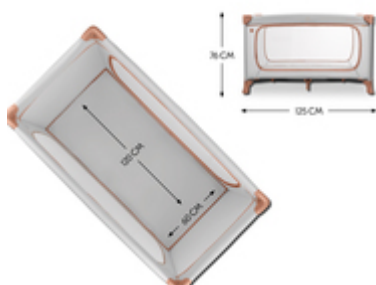

DREAM N PLAY PLUS
KOMFORTABLES REISEBETT UND LAUFSTALL ZUGLEICH

EINFACH UND SCHNELL AUF- UND ABGEBAUT

/

**MIT TRANSPORTTASCHE LEICHT ZU
TRANSPORTIEREN**

/

**EXTRA GROSSER DURCHSCHLUPF FÜR KLEINE
ENTDECKER**

GEBORGENHEIT
FÜR KINDER BIS 15 KG

GEBORGENHEIT FÜR TAG UND
NACHT

Auf Reisen ist alles ungewohnt. Das Reisebett Dream N Play Plus bietet Geborgenheit in zeitlosem Design für deinen Liebling (bis 15 kg) und ist unterwegs als Laufstall der perfekte Ort zum Spielen.