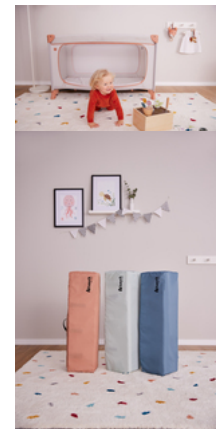

DREAM N PLAY PLUS

KOMFORTABLES REISEBETT UND LAUFSTALL ZUGLEICH

Product Images

Lifestyle Images

Komfortables Reisebett und Laufstall zugleich

Geborgenheit für Tag und Nacht

Auf Reisen ist alles ungewohnt. Das Reisebett Dream N Play Plus bietet Geborgenheit in zeitlosem Design für deinen Liebling (bis 15 kg) und ist unterwegs als Laufstall der perfekte Ort zum Spielen.

Mit Transporttasche leicht zu transportieren

Platzsparend, praktisch und farblich abgestimmt: Das Dream N Play Plus kannst du perfekt in der dazugehörigen Transporttasche verstauen. Und ganz einfach mitnehmen.

Großer Durchschlupf für kleine Entdecker

Kinder wollen alles genau erkunden. Das Dream N Play Plus hat dafür einen großen Durchschlupf, den du von außen öffnen kannst. So kann dein Kind selbstständig aus dem Bett krabbeln. Und mit einem zusätzlich erhältlichen Travel Bed Cover wird das Bett zum Spielzelt.