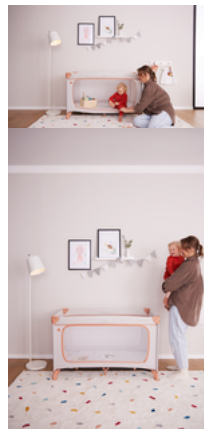

Lifestyle Images