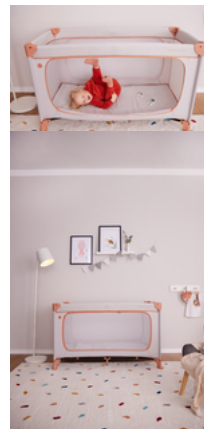

DREAM N PLAY PLUS

KOMFORTABLES REISEBETT UND LAUFSTALL ZUGLEICH

Product Images

Lifestyle Images

Komfortables Reisebett und Laufstall zugleich

Geborgenheit für Tag und Nacht

Auf Reisen ist alles ungewohnt. Das Reisebett Dream N Play Plus bietet Geborgenheit in zeitlosem Design für deinen Liebling (bis 15 kg) und ist unterwegs als Laufstall der perfekte Ort zum Spielen.

Großer Durchschlupf für kleine Entdecker

Kinder wollen alles genau erkunden. Das Dream N Play Plus hat dafür einen großen Durchschlupf, den du von außen öffnen kannst. So kann dein Kind selbstständig aus dem Bett krabbeln. Und mit einem zusätzlich erhältlichen Travel Bed Cover wird das Bett zum Spielzelt.