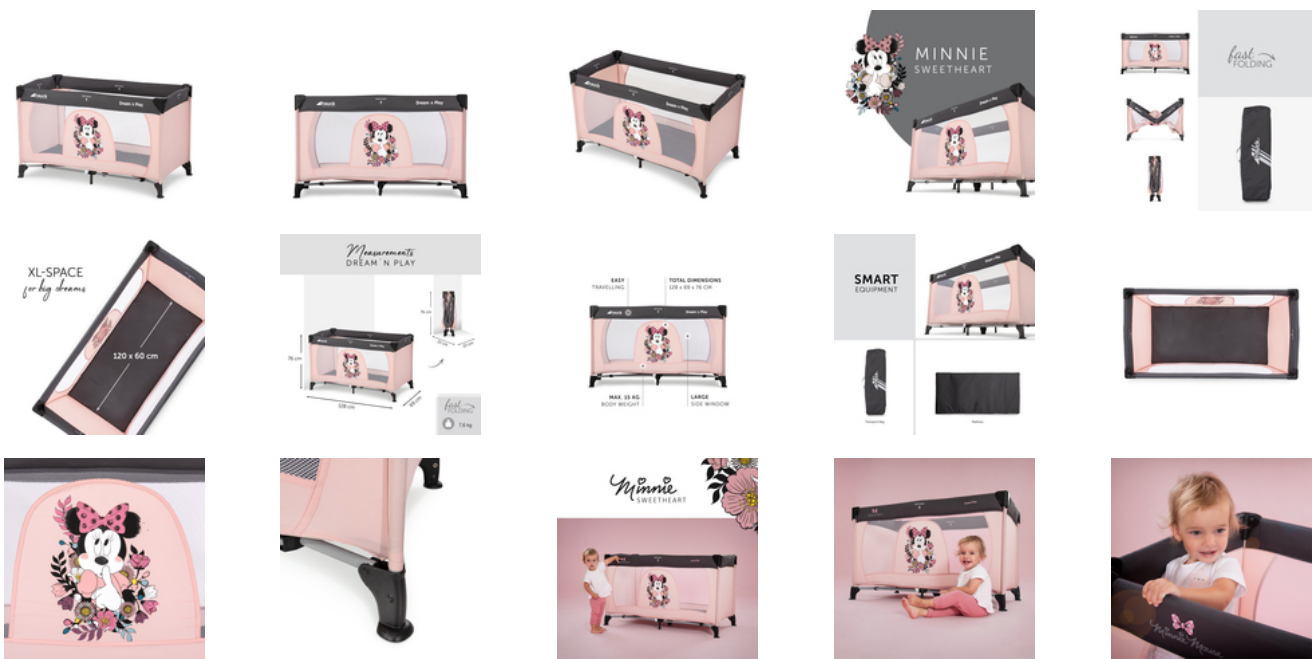

DREAM N PLAY
REISEBETT UND LAUFSTALL IM TOLLEM DISNEY DESIGN

Product Images