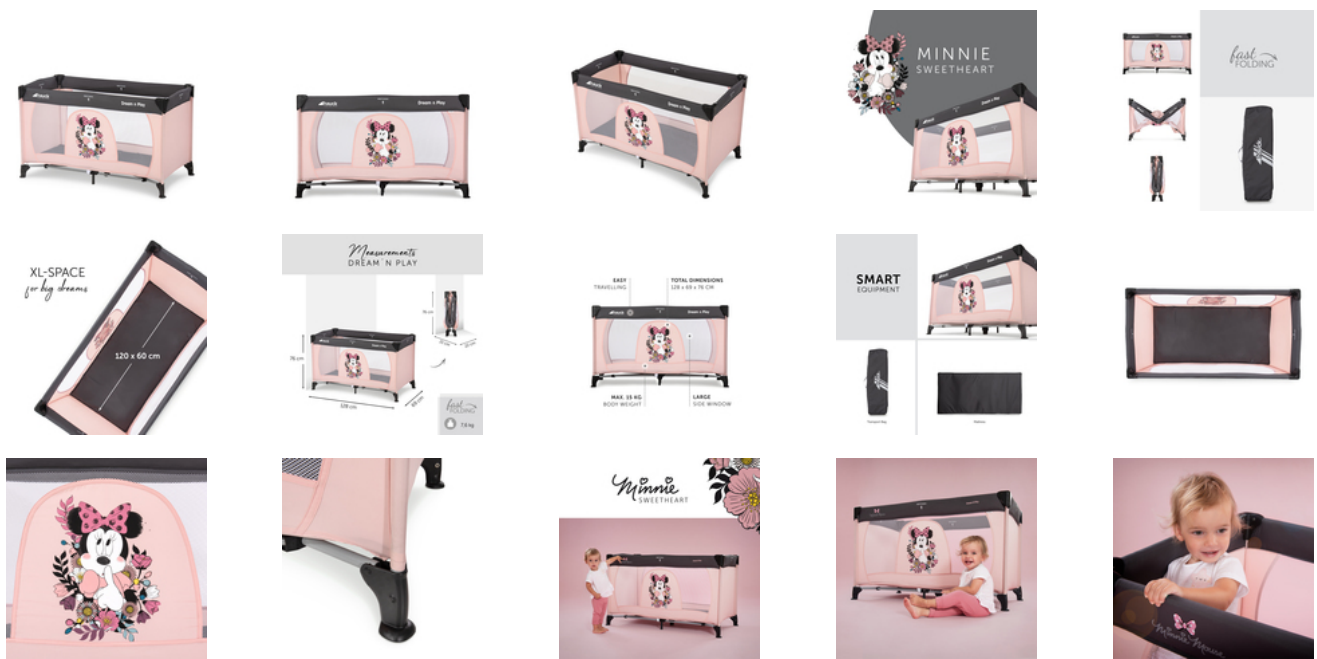

EINFACH UND SCHNELL AUF- UND ABGEBAUT

/

**MIT TRANSPORTTASCHE LEICHT ZU
TRANSPORTIEREN**

/

ERWEITERBAR MIT ZAHLREICHEM ZUBEHÖR

DREAM N PLAY

REISEBETT UND LAUFSTALL IM TOLLEM DISNEY DESIGN

Product Images

Lifestyle Images

Reisebett und Laufstall im tollem Disney Design

Immer ein bisschen Magie dabei

Ihr seid große Fans von Disneys Abenteuern? Dann sind unsere zauberhaften Reisebetten im Mickey Mouse oder Minnie Mouse Design eure perfekten Reisebegleiter.

Geborgenheit für Tag und Nacht

Auf Reisen ist alles ungewohnt. Das Reisebett Dream N Play bietet Geborgenheit in klassischem Design für deinen Liebling ab Geburt bis 15 kg und ist unterwegs als Laufstall der perfekte Ort zum Spielen.

Mit Transporttasche leicht zu transportieren

Platzsparend, praktisch und farblich abgestimmt: Das Kinderreisebett kannst du perfekt in der dazugehörigen Transporttasche verstauen. Und ganz einfach mitnehmen.