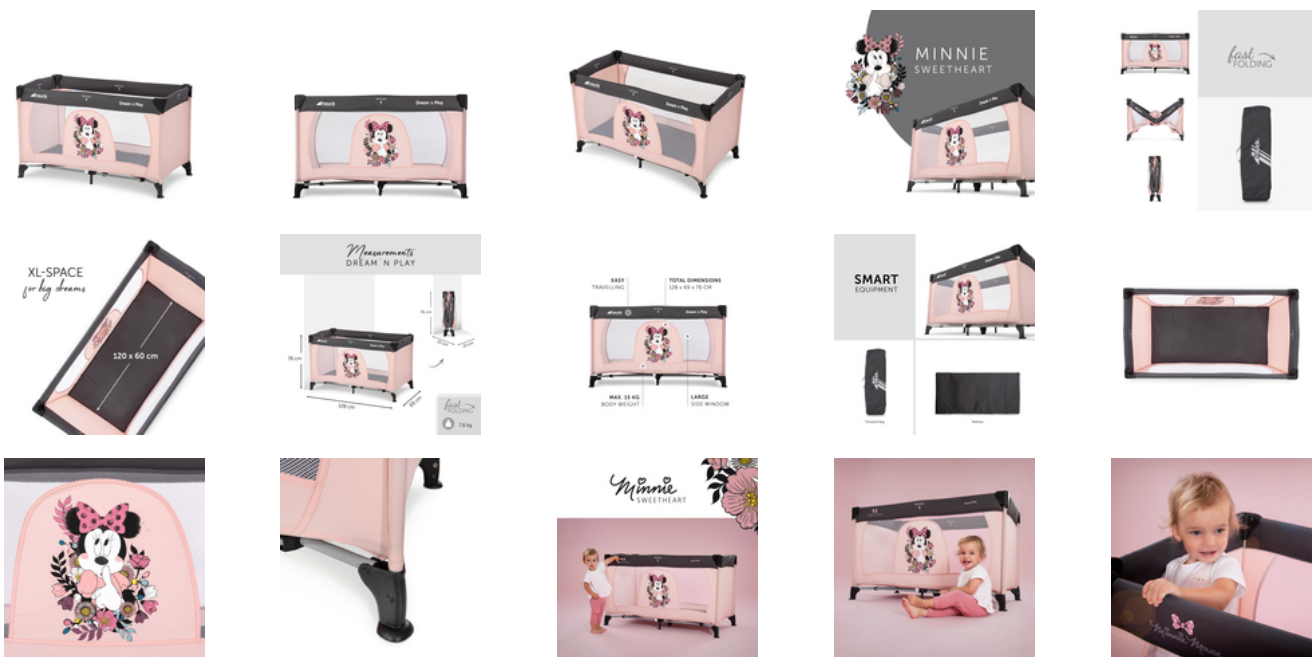

GEBORGENHEIT FÜR TAG UND NACHT

Auf Reisen ist alles ungewohnt. Das Reisebett Dream N Play bietet Geborgenheit in klassischem Design für deinen Liebling (bis 15 kg) und ist unterwegs als Laufstall der perfekte Ort zum Spielen.

MIT TRANSPORTTASCHE LEICHT ZU TRANSPORTIEREN

Platzsparend, praktisch und sogar farblich abgestimmt: Das Dream N Play kannst du perfekt in der dazugehörigen Transporttasche verstauen. Und ganz einfach mitnehmen.

DREAM N PLAY
REISEBETT UND LAUFSTALL IM TOLLEM DISNEY DESIGN

Product Images

Lifestyle Images

Reisebett und Laufstall im tollem Disney Design

Immer ein bisschen Magie dabei

Ihr seid große Fans von Disneys Abenteuern? Dann sind unsere zauberhaften Reisebetten im Mickey Mouse oder Minnie Mouse Design eure perfekten Reisebegleiter.

Geborgenheit für Tag und Nacht

Auf Reisen ist alles ungewohnt. Das Reisebett Dream N Play bietet Geborgenheit in klassischem Design für deinen Liebling ab Geburt bis 15 kg und ist unterwegs als Laufstall der perfekte Ort zum Spielen.