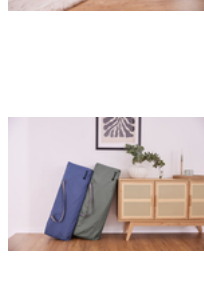

Lifestyle Images