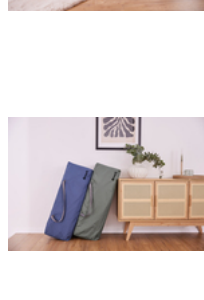

SLEEP N PLAY SQ SET

REISEBETT-SET: BETT MIT VOLLWERTIGER MATRATZE

Product Images

MIT TRANSPORTTASCHE
LEICHT ZU TRANSPORTIEREN

Lifestyle Images

SLEEP N PLAY SQ SET

REISEBETT-SET: BETT MIT VOLLWERTIGER MATRATZE

Reisebett-Set: Bett mit vollwertiger Matratze

Gemütliche Matratze gleich mit dabei

Du und dein Kind, ihr verreist gerne? Das Sleep N Play SQ Set ist ein komfortables Reisebett für deinen Liebling (bis 15 kg) mit weich gepolsterter Matratze – und zugleich Laufstall und Spielcenter.