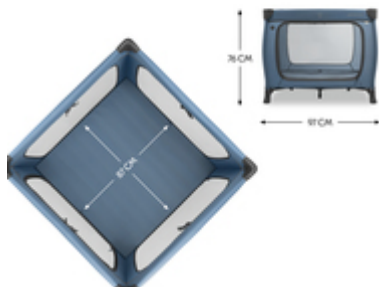

GEBORGENHEIT
FÜR KINDER BIS 15 KG

EIN ZUHAUSE FÜR UNTERWEGS

Du und dein Kind, ihr verreist gerne? Das Sleep N Play SQ Set ist ein komfortables Reisebett für deinen Liebling (bis 15 kg) und zugleich Laufstall und Spielcenter. Ein echtes Zuhause für unterwegs.

VOLLWERTIGE MATRATZE GLEICH MIT DABEI

Einfach super gemütlich. Und mit vollwertiger Matratze: Auf der 5 cm dicken und weich gepolsterten Matratze des Sleep N Play SQ Set schläft dein Kind tief und fest!