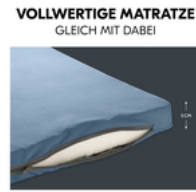

Product Images