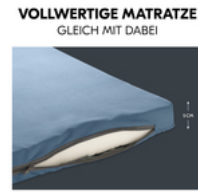

Product Images