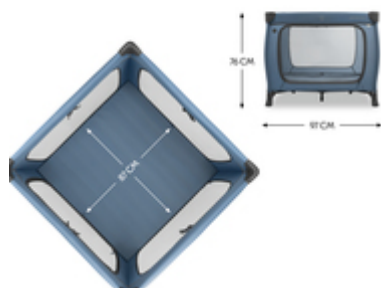

GEBORGENHEIT
FÜR KINDER BIS 15 KG

EIN ZUHAUSE FÜR UNTERWEGS

Du und dein Kind, ihr verreist gerne? Das Sleep N Play SQ Set ist ein komfortables Reisebett für deinen Liebling (bis 15 kg) und zugleich Laufstall und Spielcenter. Ein echtes Zuhause für unterwegs.

VOLLWERTIGE MATRATZE GLEICH MIT DABEI

Einfach super gemütlich. Und mit vollwertiger Matratze: Auf der 5 cm dicken und weich gepolsterten Matratze des Sleep N Play SQ Set schläft dein Kind tief und fest!