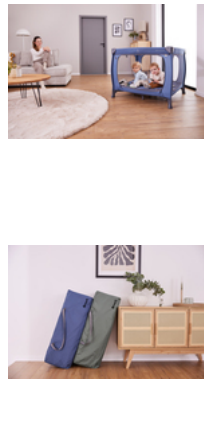

SLEEP N PLAY SQ SET

REISEBETT-SET: BETT MIT VOLLWERTIGER MATRATZE

Product Images

Lifestyle Images

SLEEP N PLAY SQ SET

REISEBETT-SET: BETT MIT VOLLWERTIGER MATRATZE

Reisebett-Set: Bett mit vollwertiger Matratze

Gemütliche Matratze gleich mit dabei

Du und dein Kind, ihr verreist gerne? Das Sleep N Play SQ Set ist ein komfortables Reisebett für deinen Liebling (bis 15 kg) mit weich gepolsterter Matratze – und zugleich Laufstall und Spielcenter.