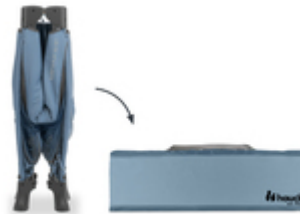

MIT TRANSPORTTASCHE LEICHT ZU TRANSPORTIEREN

Platzsparend, praktisch und sogar farblich abgestimmt: Das Sleep N Play SQ Set kannst du perfekt in der dazugehörigen Transporttasche verstauen. Und ganz einfach mitnehmen.

MIT TRANSPORTTASCHE
**LEICHT ZU
TRANSPORTIEREN**