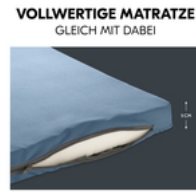

EXTRA GROSSER DURCHSCHLUPF FÜR KLEINE ENTDECKER

Kinder wollen alles genau erkunden. Das Sleep N Play SQ Set hat dafür einen großen Durchschlupf, den du von außen öffnen kannst. So kann dein Kind selbstständig aus dem Bett krabbeln. Und zurück.

VIEL WEITERES ZUBEHÖR

Du willst deinem Kind eine extra Freude machen? Passend zum Reisebett gibt es als separates Zubehör die Spieluhr Cuddle N Sleep, das Fühlbuch Play Reading oder das lustige Spiel Play Catching.

SLEEP N PLAY SQ SET

REISEBETT-SET: BETT MIT VOLLWERTIGER MATRATZE

Product Images

Lifestyle Images

SLEEP N PLAY SQ SET

REISEBETT-SET: BETT MIT VOLLWERTIGER MATRATZE

Reisebett-Set: Bett mit vollwertiger Matratze

Gemütliche Matratze gleich mit dabei

Du und dein Kind, ihr verreist gerne? Das Sleep N Play SQ Set ist ein komfortables Reisebett für deinen Liebling (bis 15 kg) mit weich gepolsterter Matratze – und zugleich Laufstall und Spielcenter.