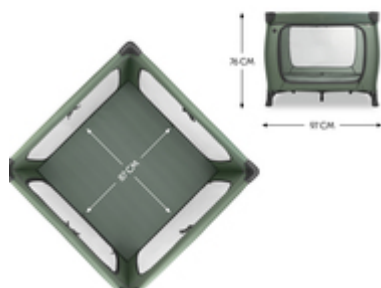

GEBORGENHEIT
FÜR KINDER BIS 15 KG

EIN ZUHAUSE FÜR UNTERWEGS

Du und dein Kind, ihr verreist gerne? Das Sleep N Play SQ Set ist ein komfortables Reisebett für deinen Liebling (bis 15 kg) und zugleich Laufstall und Spielcenter. Ein echtes Zuhause für unterwegs.

VOLLWERTIGE MATRATZE GLEICH MIT DABEI

Einfach super gemütlich. Und mit vollwertiger Matratze: Auf der 5 cm dicken und weich gepolsterten Matratze des Sleep N Play SQ Set schläft dein Kind tief und fest!