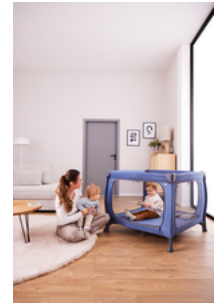

Lifestyle Images