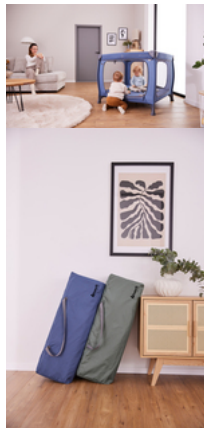

Lifestyle Images