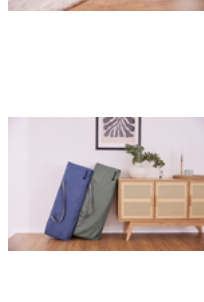

SLEEP N PLAY SQ SET
REISEBETT-SET: BETT MIT VOLLWERTIGER MATRATZE

Product Images

MIT TRANSPORTTASCHE
LEICHT ZU TRANSPORTIEREN

Lifestyle Images

SLEEP N PLAY SQ SET

REISEBETT-SET: BETT MIT VOLLWERTIGER MATRATZE

Reisebett-Set: Bett mit vollwertiger Matratze

Gemütliche Matratze gleich mit dabei

Du und dein Kind, ihr verreist gerne? Das Sleep N Play SQ Set ist ein komfortables Reisebett für deinen Liebling (bis 15 kg) mit weich gepolsterter Matratze – und zugleich Laufstall und Spielcenter.