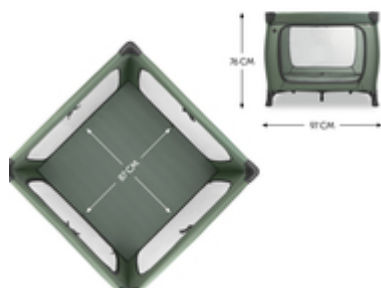

SLEEP N PLAY SQ SET
REISEBETT-SET: BETT MIT VOLLWERTIGER MATRATZE

GEMÜTLICHE MATRATZE GLEICH MIT DABEI

/

**MIT TRANSPORTTASCHE LEICHT ZU
TRANSPORTIEREN**

/

**EXTRA GROSSER DURCHSCHLUPF FÜR KLEINE
ENTDECKER**

GEBORGENHEIT
FÜR KINDER BIS 15 KG

EIN ZUHAUSE FÜR UNTERWEGS

Du und dein Kind, ihr verreist gerne? Das Sleep N Play SQ Set ist ein komfortables Reisebett für deinen Liebling (bis 15 kg) und zugleich Laufstall und Spielcenter. Ein echtes Zuhause für unterwegs.

VOLLWERTIGE MATRATZE GLEICH MIT DABEI

Einfach super gemütlich. Und mit vollwertiger Matratze: Auf der 5 cm dicken und weich gepolsterten Matratze des Sleep N Play SQ Set schläft dein Kind tief und fest!

EXTRA GROSSER DURCHSCHLUPF FÜR KLEINE ENTDECKER

Kinder wollen alles genau erkunden. Das Sleep N Play SQ Set hat dafür einen großen Durchschlupf, den du von außen öffnen kannst. So kann dein Kind selbstständig aus dem Bett krabbeln. Und zurück.