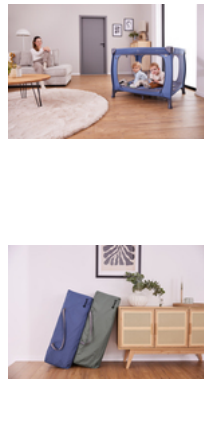

Lifestyle Images