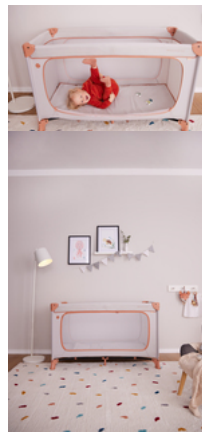

DREAM N PLAY PLUS

KOMFORTABLES REISEBETT & LAUFSTALL IM DISNEY DESIGN

Product Images

MIT TRANSPORTTASCHE
**LEICHT ZU
TRANSPORTIEREN**

Lifestyle Images

Komfortables Reisebett und Laufstall im Disney Design

Geborgenheit für Tag und Nacht

Auf Reisen ist alles ungewohnt. Das Reisebett Dream N Play Plus bietet Geborgenheit für deinen Liebling (bis 15 kg) und ist unterwegs als Laufstall der perfekte Ort zum Spielen. Und das Disney-Design mit Winnie the Pooh sorgt für extra gute Laune!