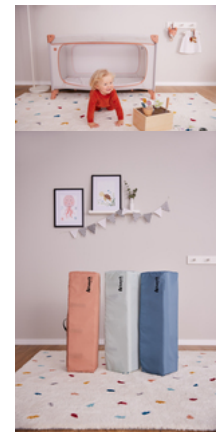

Lifestyle Images