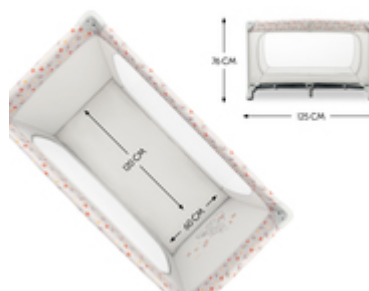

EINFACH UND SCHNELL AUF- UND ABGEBAUT

/

**MIT TRANSPORTTASCHE LEICHT ZU
TRANSPORTIEREN**

/

**EXTRA GROSSER DURCHSCHLUPF FÜR KLEINE
ENTDECKER**

ZAUBERHAFTES
WINNIE THE POOH DESIGN

FÜR ECHTE DISNEY-FANS

Die Disney-Kinderklassiker lassen euer Herz höher schlagen? Das Reisebett Dream N Play Plus im tollen Disney-Design sorgt für extra gute Laune daheim und unterwegs!

GEBORGENHEIT FÜR TAG UND NACHT

Auf Reisen ist alles ungewohnt. Das Reisebett Dream N Play Plus bietet Geborgenheit in zeitlosem Design für deinen Liebling (bis 15 kg) und ist unterwegs als Laufstall der perfekte Ort zum Spielen.

GEBORGENHEIT FÜR KINDER BIS 15 KG

EINFACH & SCHNELL AUF- & ABBAU

EINFACH UND SCHNELL AUF- UND ABGEBAUT

Du willst ein Reisebett, das besonders schnell aufzubauen ist? Der spezielle Mechanismus des Dream N Play Plus macht es dir einfach: Du kannst es kinderleicht aufbauen und wieder zusammenfallen.

MIT TRANSPORTTASCHE LEICHT ZU TRANSPORTIEREN

Platzsparend, praktisch und sogar farblich abgestimmt: Das Dream N Play Plus kannst du perfekt in der dazugehörigen Transporttasche verstauen. Und ganz einfach mitnehmen.