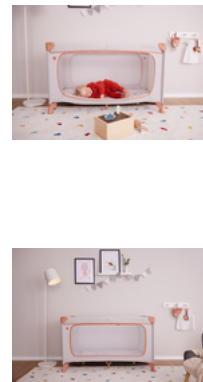

EXTRA GROSSER DURCHSCHLUPF FÜR KLEINE ENTDECKER

Kinder wollen alles ganz genau erkunden. Das Dream N Play Plus hat dafür einen großen Durchschlupf, den du von außen öffnen kannst. So kann dein Kind selbstständig aus dem Bett krabbeln. Und zurück.

DREAM N PLAY PLUS

KOMFORTABLES REISEBETT & LAUFSTALL IM DISNEY DESIGN

Product Images

MIT TRANSPORTTASCHE
**LEICHT ZU
TRANSPORTIEREN**

Lifestyle Images

Komfortables Reisebett und Laufstall im Disney Design

Geborgenheit für Tag und Nacht

Auf Reisen ist alles ungewohnt. Das Reisebett Dream N Play Plus bietet Geborgenheit für deinen Liebling (bis 15 kg) und ist unterwegs als Laufstall der perfekte Ort zum Spielen. Und das Disney-Design mit Winnie the Pooh sorgt für extra gute Laune!