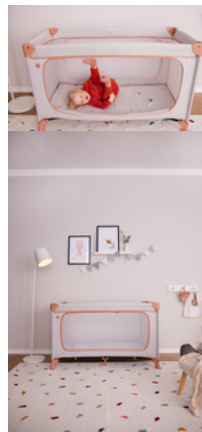

DREAM N PLAY PLUS

KOMFORTABLES REISEBETT & LAUFSTALL IM DISNEY DESIGN

Product Images

MIT TRANSPORTTASCHE
LEICHT ZU TRANSPORTIEREN

Lifestyle Images

Komfortables Reisebett und Laufstall im Disney Design

Geborgenheit für Tag und Nacht

Auf Reisen ist alles ungewohnt. Das Reisebett Dream N Play Plus bietet Geborgenheit für deinen Liebling (bis 15 kg) und ist unterwegs als Laufstall der perfekte Ort zum Spielen. Und das Disney-Design mit Winnie the Pooh sorgt für extra gute Laune!