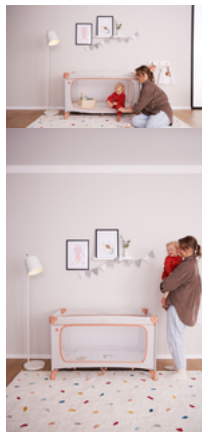

Lifestyle Images