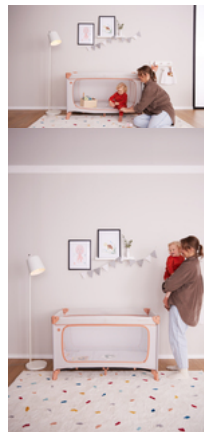

EXTRA GROSSER DURCHSCHLUPF FÜR KLEINE ENTDECKER

Kinder wollen alles ganz genau erkunden. Das Dream N Play Plus hat dafür einen großen Durchschlupf, den du von außen öffnen kannst. So kann dein Kind selbstständig aus dem Bett krabbeln. Und zurück.

DREAM N PLAY PLUS

KOMFORTABLES REISEBETT & LAUFSTALL IM DISNEY DESIGN

Product Images

MIT TRANSPORTTASCHE
LEICHT ZU TRANSPORTIEREN

Lifestyle Images

Komfortables Reisebett und Laufstall im Disney Design

Geborgenheit für Tag und Nacht

Auf Reisen ist alles ungewohnt. Das Reisebett Dream N Play Plus bietet Geborgenheit für deinen Liebling (bis 15 kg) und ist unterwegs als Laufstall der perfekte Ort zum Spielen. Und das Disney-Design mit Winnie the Pooh sorgt für extra gute Laune!