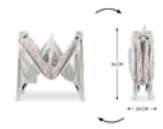

## Product Images

ZAUBERHAFTES  
WINNIE THE POOH DESIGN

GEBORGENHEIT  
FÜR KINDER BIS 15 KG

EINFACH & SCHNELL  
AUF- & ABBAU

MIT TRANSPORTTASCHE  
LEICHT ZU  
TRANSPORTIEREN

EXTRA GROSSER DURCHSCHLUFF  
FÜR KLEINE ENTDECKER