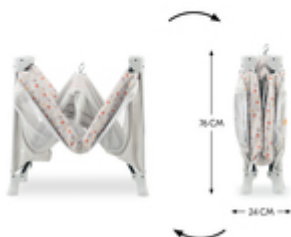

EINFACH & SCHNELL AUF- & ABBAU

EINFACH UND SCHNELL AUF- UND ABGEBAUT

Du willst ein Reisebett, das besonders schnell aufzubauen ist? Der spezielle Mechanismus des Dream N Play Plus macht es dir einfach: Du kannst es kinderleicht aufbauen und wieder zusammenfallen.