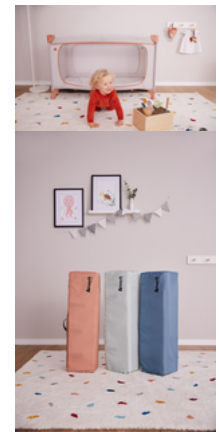

DREAM N PLAY PLUS

KOMFORTABLES REISEBETT & LAUFSTALL IM DISNEY DESIGN

Product Images

MIT TRANSPORTTASCHE
LEICHT ZU TRANSPORTIEREN

Lifestyle Images

Komfortables Reisebett und Laufstall im Disney Design

Geborgenheit für Tag und Nacht

Auf Reisen ist alles ungewohnt. Das Reisebett Dream N Play Plus bietet Geborgenheit für deinen Liebling (bis 15 kg) und ist unterwegs als Laufstall der perfekte Ort zum Spielen. Und das Disney-Design mit Winnie the Pooh sorgt für extra gute Laune!