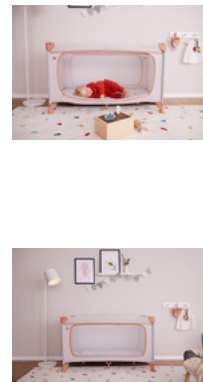

EXTRA GROSSER DURCHSCHLUPF FÜR KLEINE ENTDECKER

Kinder wollen alles ganz genau erkunden. Das Dream N Play Plus hat dafür einen großen Durchschlupf, den du von außen öffnen kannst. So kann dein Kind selbstständig aus dem Bett krabbeln. Und zurück.

DREAM N PLAY PLUS

KOMFORTABLES REISEBETT & LAUFSTALL IM DISNEY DESIGN

Product Images

MIT TRANSPORTTASCHE
LEICHT ZU TRANSPORTIEREN

Lifestyle Images

Komfortables Reisebett und Laufstall im Disney Design

Geborgenheit für Tag und Nacht

Auf Reisen ist alles ungewohnt. Das Reisebett Dream N Play Plus bietet Geborgenheit für deinen Liebling (bis 15 kg) und ist unterwegs als Laufstall der perfekte Ort zum Spielen. Und das Disney-Design mit Winnie the Pooh sorgt für extra gute Laune!