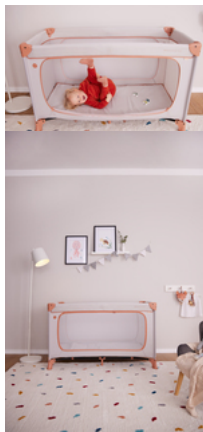

Lifestyle Images