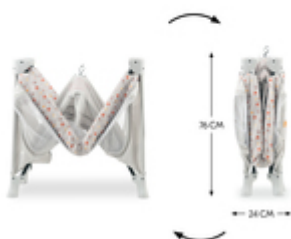

EINFACH & SCHNELL AUF- & ABBAU

EINFACH UND SCHNELL AUF- UND ABGEBAUT

Du willst ein Reisebett, das besonders schnell aufzubauen ist? Der spezielle Mechanismus des Dream N Play Plus macht es dir einfach: Du kannst es kinderleicht aufbauen und wieder zusammenfallen.