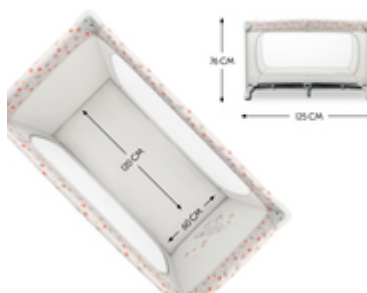

EINFACH UND SCHNELL AUF- UND ABGEBAUT

/

**MIT TRANSPORTTASCHE LEICHT ZU
TRANSPORTIEREN**

/

**EXTRA GROSSER DURCHSCHLUPF FÜR KLEINE
ENTDECKER**

ZAUBERHAFTES
WINNIE THE POOH DESIGN

FÜR ECHTE DISNEY-FANS

Die Disney-Kinderklassiker lassen euer Herz höher schlagen? Das Reisebett Dream N Play Plus im tollen Disney-Design sorgt für extra gute Laune daheim und unterwegs!

GEBORGENHEIT FÜR TAG UND NACHT

Auf Reisen ist alles ungewohnt. Das Reisebett Dream N Play Plus bietet Geborgenheit in zeitlosem Design für deinen Liebling (bis 15 kg) und ist unterwegs als Laufstall der perfekte Ort zum Spielen.

GEBORGENHEIT FÜR KINDER BIS 15 KG

EINFACH & SCHNELL AUF- & ABBAU

EINFACH UND SCHNELL AUF- UND ABGEBAUT

Du willst ein Reisebett, das besonders schnell aufzubauen ist? Der spezielle Mechanismus des Dream N Play Plus macht es dir einfach: Du kannst es kinderleicht aufbauen und wieder zusammenfallen.

MIT TRANSPORTTASCHE LEICHT ZU TRANSPORTIEREN

Platzsparend, praktisch und sogar farblich abgestimmt: Das Dream N Play Plus kannst du perfekt in der dazugehörigen Transporttasche verstauen. Und ganz einfach mitnehmen.