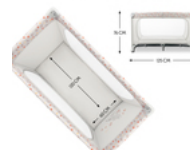

GEBORGENHEIT
FÜR KINDER BIS 15 KG