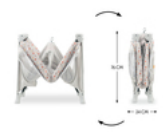

EINFACH & SCHNELL
AUF- & ABBAU