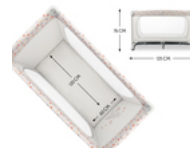

## Product Images

ZAUBERHAFTES  
WINNIE THE POOH DESIGN

GEBORGENHEIT  
FÜR KINDER BIS 15 KG

EINFACH & SCHNELL  
AUF- & ABBAU

MIT TRANSPORTTASCHE  
LEICHT ZU  
TRANSPORTIEREN

EXTRA GROSSER DURCHSCHLUFF  
FÜR KLEINE ENTDECKER