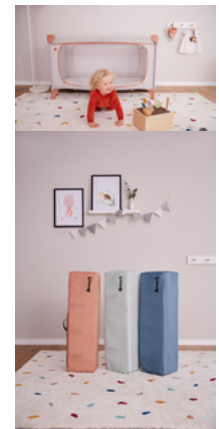

Lifestyle Images