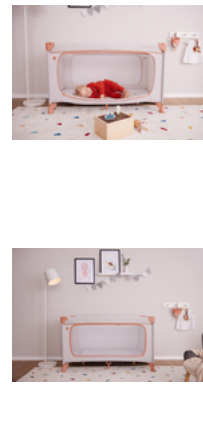

Lifestyle Images