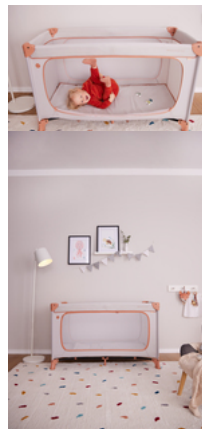

Lifestyle Images