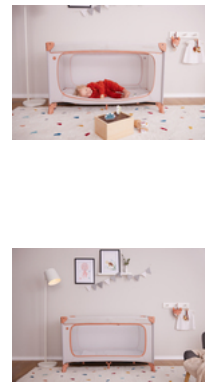

Lifestyle Images