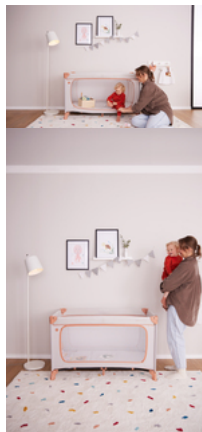

DREAM N PLAY PLUS

KOMFORTABLES REISEBETT & LAUFSTALL IM DISNEY DESIGN

Product Images

MIT TRANSPORTTASCHE
**LEICHT ZU
TRANSPORTIEREN**

Lifestyle Images

Komfortables Reisebett und Laufstall im Disney Design

Geborgenheit für Tag und Nacht

Auf Reisen ist alles ungewohnt. Das Reisebett Dream N Play Plus bietet Geborgenheit für deinen Liebling (bis 15 kg) und ist unterwegs als Laufstall der perfekte Ort zum Spielen. Und das Disney-Design mit Winnie the Pooh sorgt für extra gute Laune!