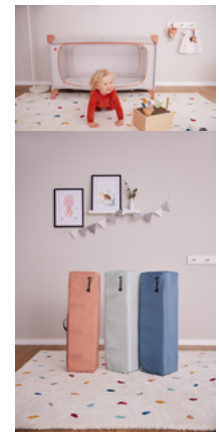

DREAM N PLAY PLUS

KOMFORTABLES REISEBETT & LAUFSTALL IM DISNEY DESIGN

Product Images

MIT TRANSPORTTASCHE
**LEICHT ZU
TRANSPORTIEREN**

Lifestyle Images

Komfortables Reisebett und Laufstall im Disney Design

Geborgenheit für Tag und Nacht

Auf Reisen ist alles ungewohnt. Das Reisebett Dream N Play Plus bietet Geborgenheit für deinen Liebling (bis 15 kg) und ist unterwegs als Laufstall der perfekte Ort zum Spielen. Und das Disney-Design mit Winnie the Pooh sorgt für extra gute Laune!