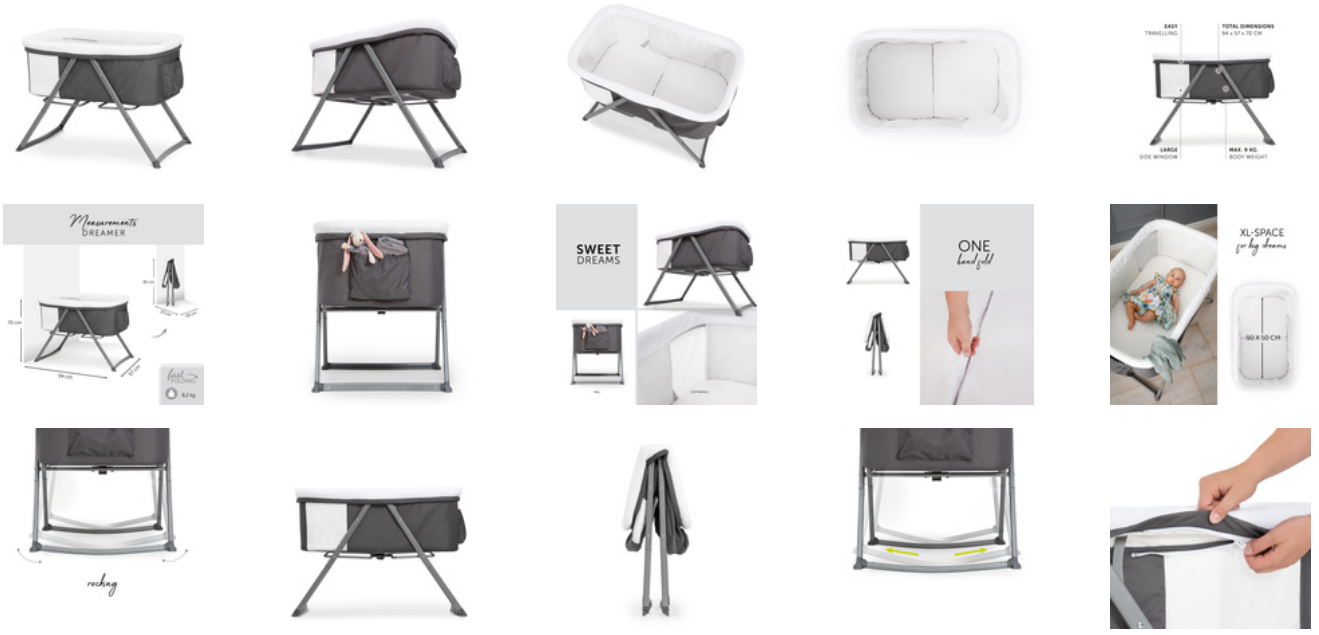

DREAMER

Product Images