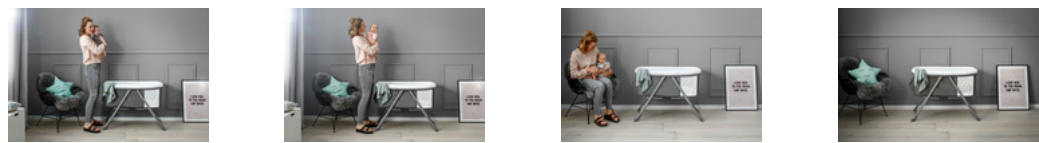

XL-SPACE
for big dreams

EINFACH FALTBAR

Durch Ziehen an der Schlaufe lässt sich der Dreamer schnell schmal zusammenfalten. Die Schlaufe ist gleichzeitig ein praktischer Tragegriff, um das Bettchen zu transportieren. So schön schmal passt der Dreamer in die kleinste Ecke oder ganz einfach auch neben das andere Reisegepäck im Kofferraum.

DREAMER

Product Images

Lifestyle Images

hauck Dreamer: Das kuschelige Babybett für die ganz Kleinen

Für kleine Träumer

Der süße Dreamer ist Stubenwagen, Wiege, mobiles Beistellbett und Reisebett in Einem. Er ist nicht nur universell einsetzbar, sondern punktet auch mit einem einfachen Faltmechanismus. Mit nur einem Handgriff kannst du das Babybett durch Ziehen an der Schlaufe zusammenfallen ohne die Matratze zu entfernen. Die Schlaufe ist gleichzeitig ein Tragegriff, um das Bettchen zu transportieren.

Flexibel einsetzbar

Am Bestimmungsort wird der gefaltete Dreamer einfach auseinander gezogen und ist sofort einsatzbereit. So hast du deinen Liebling immer in deiner Nähe. Ob in der Küche oder im Wohnzimmer: Der Dreamer kann in jedem Zimmer als Stubenwagen oder als Wiege genutzt werden. Als Wiege kann er sanft hin und her schaukeln, aber auch fest stehen, wenn die Füße des Bettchens entsprechend gedreht werden. Im Schlafzimmer dient der Dreamer als praktisches Beistellbett. Durch die großen Fenster hast du dein Baby jederzeit im Blick.

Praktisch für den Alltag

Der Dreamer hat einen weichen, umlaufenden Plüschrand und ist mit einer Liegefläche von 90 x 50 cm ideal für Neugeborene. In der Tasche am Fußende des Bettchens können Kleinigkeiten verstaut werden. Eine passende Matratze ist bereits im Lieferumfang enthalten. Zum Reinigen kann der Stoffbezug per Reißverschluss einfach abgenommen werden.