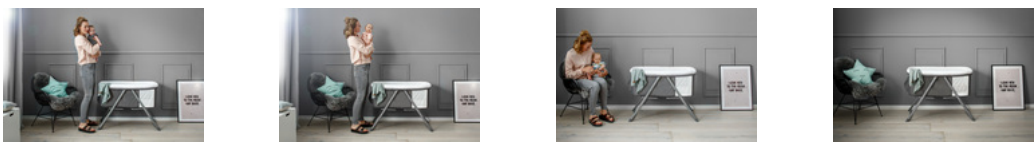

Lifestyle Images