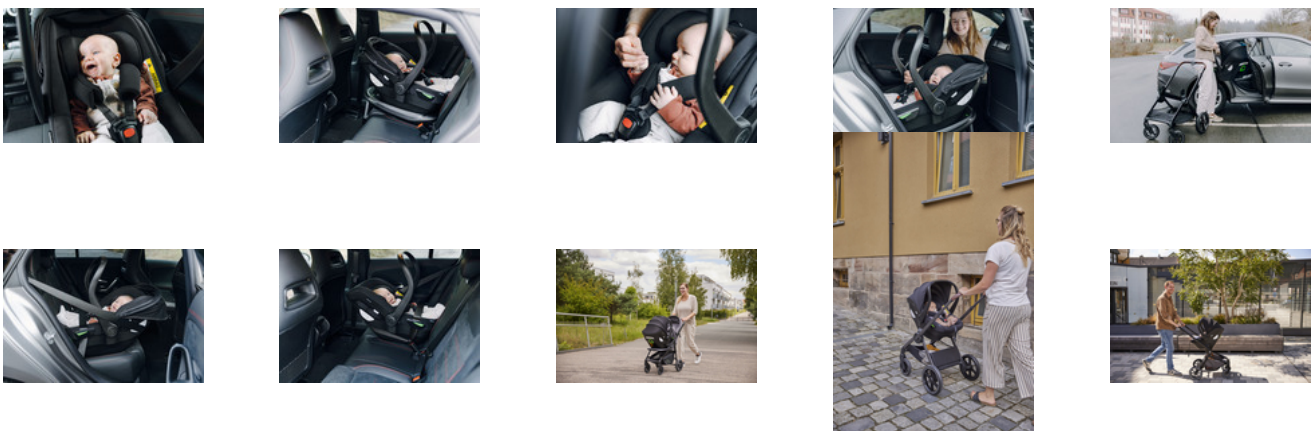

50%
SCHUTZ
VOR
Sonne

ANGENEHMES LIEGEFÜHL
ZU JEDER JAHRZEIT

VERSTELLBARE
SITZKOPF-
STÜTZEN
ANPASSBARER
NECKPILLOW

FARBINDIKATOREN
ZEIGEN KORREKTEN
EINBAU

ISOFIX

AUF KINDERWAGENGESTELLE
MONTIERBAR

DRIVE N CARE
DRIVE N CARE
DRIVE N CARE
DRIVE N CARE

KOMFORTABEL TRAGBAR
DANK LEICHEM EIGENGEWICHT

NUR
4,4 KG

AUCH MIT
3-PUNKT-GURT NUTZBAR

Lifestyle Images

Drive N Care Set - i-Size Babyschale mit Base für sichere Autoreisen

Sicher unterwegs ab Geburt mit i-Size

Die Drive N Care Babyschale begleitet dein Baby ab der ersten Autofahrt und ist für eine Körpergröße von 40 bis 87 cm geeignet. Sorgfältig nach i-Size-Norm UN ECE R129-03 geprüft, erfüllt die Autoschale höchste Sicherheitsstandards und bietet zuverlässigen Seitenaufprallschutz durch energieabsorbierende Materialien. Das UV-Schutz 50+ Verdeck schützt dein Baby zuverlässig. Den Stoff des Verdecks kannst du abnehmen und waschen.

Angenehmes Liegen und mitwachsend dank flexibler Verstellmöglichkeiten

Der Babyautositz wächst mit deinem Baby mit. Dafür kannst du die Kopfpolsterhöhe und die Gurtlänge verstellen sowie die Neugeboreneneinlage und den Sitzkeil herausnehmen. Dank der Öffnungen an der Außenschale und dem atmungsaktiven Netzstoff im Inneren liegt dein Baby Sommer wie Winter angenehm. Den Bezug kannst du zudem bei 30° C im Schonwaschgang reinigen.