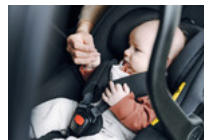

Die Babyschale wächst mit deinem Baby mit. Dafür kannst du die Höhe des Kopfpolsters und die Länge des Gurts verstellen. Außerdem lassen sich die Neugeboreneneinlage und der Sitzkeil herausnehmen.

MITWACHSEND DANK FLEXIBLER VERSTELLMÖGLICHKEITEN

MIT SEITENAUFPRALLSCHUTZ DURCH ENERGIEABSORBIERENDE MATERIALIEN

MIT SEITENAUFPRALLSCHUTZ

Du willst, dass dein Neugeborenes bei jeder Autofahrt bestens geschützt ist? Die Drive N Care Babyschale bietet zuverlässigen Seitenaufprallschutz durch energieabsorbierende Materialien.

ANPASSUNG AN DIE TEMPERATUR

KOMFORTABEL TRAGBAR
 DANK LEICHTEM EIGENGEWICHT

NUR
4,4 KG

EINFACH KOMBINIERBAR
 MIT HAUCK KINDERWAGEN

BEI DER KOMBINATION MIT HAUCK KINDERWAGEN

DRIVE N CARE

WAGGELN

WAGGELN

WAGGELN

Lifestyle Images

Mitwachsende Babyschale für entspannte Autoreisen

Geschützt unterwegs ab Geburt

Die Drive N Care Babyschale begleitet dein Baby ab der ersten Autofahrt und ist für eine Körpergröße von 40 bis 87 cm geeignet, denn die Babyschale wächst mit. Du kannst Kopfpolster und Gurt verstellen sowie Neugeboreneneinlage und Sitzkeil herausnehmen. Die Babyschale bietet zuverlässigen Seitenaufprallschutz durch energieabsorbierende Materialien. So ist dein Neugeborenes immer bestens geschützt.