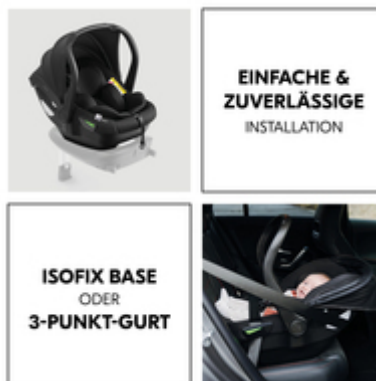

Die Babyschale wächst mit deinem Baby mit. Dafür kannst du die Höhe des Kopfpolsters und die Länge des Gurts verstellen. Außerdem lassen sich die Neugeboreneneinlage und der Sitzkeil herausnehmen.

MITWACHSEND DANK FLEXIBLER VERSTELLMÖGLICHKEITEN

MIT SEITENAUFPRALLSCHUTZ DURCH ENERGIEABSORBIERENDE MATERIALIEN

MIT SEITENAUFPRALLSCHUTZ

Du willst, dass dein Neugeborenes bei jeder Autofahrt bestens geschützt ist? Die Drive N Care Babyschale bietet zuverlässigen Seitenaufprallschutz durch energieabsorbierende Materialien.

EINFACHE UND ZUVERLÄSSIGE INSTALLATION

Du kannst die Babyschale einfach mit dem 3-Punkt-Gurt deines Autos befestigen. Oder mit der separat erhältlichen Drive N Care Base an den Isofix-Verankerungen.

I-SIZE-STANDARD MIT SEPERATER ISOFIX BASE