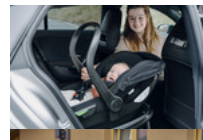

Lifestyle Images