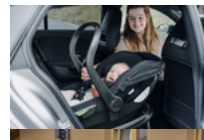

MIT SEITENAUFPRALLSCHUTZ DURCH ENERGIEABSORBIERENDE MATERIALIEN

MIT SEITENAUFPRALLSCHUTZ

Du willst, dass dein Neugeborenes bei jeder Autofahrt bestens geschützt ist? Die Drive N Care Babyschale bietet zuverlässigen Seitenaufprallschutz durch energieabsorbierende Materialien.

ANPASSUNG AN DIE TEMPERATUR

KOMFORTABEL TRAGBAR
 DANK LEICHTEM EIGENGEWICHT

NUR
4,4 KG

EINFACH KOMBINIERBAR
 MIT HAUCK KINDERWAGEN

BEI DER KOMBINATION MIT HAUCK KINDERWAGEN

DRIVE N CARE

WAGGELN

WAGGELN

WAGGELN

Lifestyle Images

Mitwachsende Babyschale für entspannte Autoreisen

Geschützt unterwegs ab Geburt

Die Drive N Care Babyschale begleitet dein Baby ab der ersten Autofahrt und ist für eine Körpergröße von 40 bis 87 cm geeignet, denn die Babyschale wächst mit. Du kannst Kopfpolster und Gurt verstellen sowie Neugeboreneneinlage und Sitzkeil herausnehmen. Die Babyschale bietet zuverlässigen Seitenaufprallschutz durch energieabsorbierende Materialien. So ist dein Neugeborenes immer bestens geschützt.