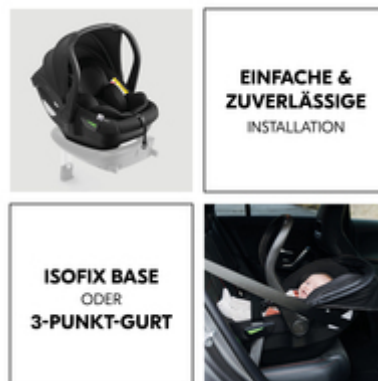

## MIT SEITENAUFPRALLSCHUTZ

Du willst, dass dein Neugeborenes bei jeder Autofahrt bestens geschützt ist? Die Drive N Care Babyschale bietet zuverlässigen Seitenaufprallschutz durch energieabsorbierende Materialien.

## EINFACHE UND ZUVERLÄSSIGE INSTALLATION

Du kannst die Babyschale einfach mit dem 3-Punkt-Gurt deines Autos befestigen. Oder mit der separat erhältlichen Drive N Care Base an den Isofix-Verankerungen.