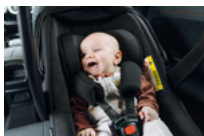

**EINFACHES UND SCHNELLES
BEFESTIGEN IM FAHRZEUG**

Sitzt perfekt: Mit der Drive N Care Base installierst du deine Babyschale leicht und zuverlässig an den Isofix-Verankerungen deines Autos und prüfst per Grün/Rot-Indikatoren den korrekten Einbau.

DRIVE N CARE BASE

PRAKTISCHE ISOFIX-BASE FÜR DRIVE N CARE BABYSCHALE

Product Images

Lifestyle Images

Praktische Isofix-Base für deine hauck Drive N Care Babyschale

Sorgfältig nach i-Size-Norm geprüft

Du willst, dass dein Neugeborenes bei jeder Autofahrt bestens geschützt ist? Dann vertraue auf die Drive N Care Base für deine Babyschale. Die Kombi ist Zulassungsnorm i-Size UN ECE R129-03 geprüft.

Einfaches und schnelles Befestigen im Fahrzeug

Sitzt perfekt: Mit der Drive N Care Base installierst du deine Babyschale leicht und zuverlässig an den Isofix-Verankerungen deines Autos und prüfst per Grün/Rot-Indikatoren den korrekten Einbau.