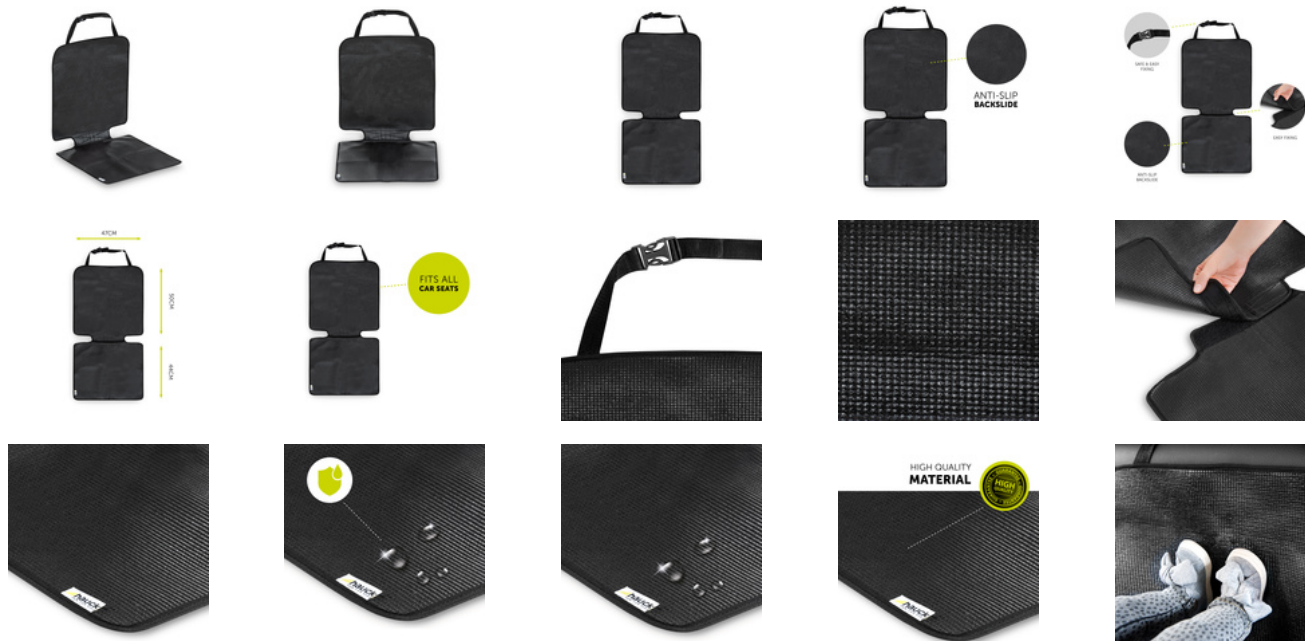

SIT ON ME
SITZUNTERLAGE

 hauck

ROOT 1

SIT ON ME SITZUNTERLAGE

Product Images

Der perfekte Schutz für Ihre Autositzbezüge vor Kratzern und Druckstellen durch Kinderautositze. Mit integrierten Aussparungen für die ISOFIX-Konnektoren. Diese universale Unterlegematte kann für alle Kinderautositze verwendet werden. Sie hat auf beiden Seiten eine rutschfeste und strukturierte Oberfläche. Diese verhindert die Hin- und Herbewegung des Kinderautositzes und erhöht damit die Stabilität und Sicherheit. Darüber hinaus schützt diese Matte vor Druckstellen und Abschürfungen an Ihrem PKW-Sitz, die durch Kinderautositze verursacht werden können. Perfekt verwendbar in Fahrzeugen mit Leder- oder Textil-Ausstattungen. Waschbar. Durch die integrierten Aussparungen für die ISOFIX-Konnektoren ist diese Matte für alle Autositze, BabyLiegeschalen und Kinderautositze geeignet und kann somit in Fahrzeugen mit ISOFIX verwendet werden. Die Autositzauflage Sit on Me ist auch ein praktischer Sitzschoner, wenn der Nachwuchs in einem Reboarder mitfährt. So bleiben die Sitze immer schön sauber. Da der Sitzschoner aus zwei Teilen besteht, kann das Unterteil auch einzeln verwendet werden. Somit ist der Sit on Me auch ideal für BabyLiegeschalen.

Shipping

- Sitzauflage

SIT ON ME
SITZUNTERLAGE

Product net weight 0,49 kg

Dimensions

Produktabmessungen 97 x 47 x 1 cm