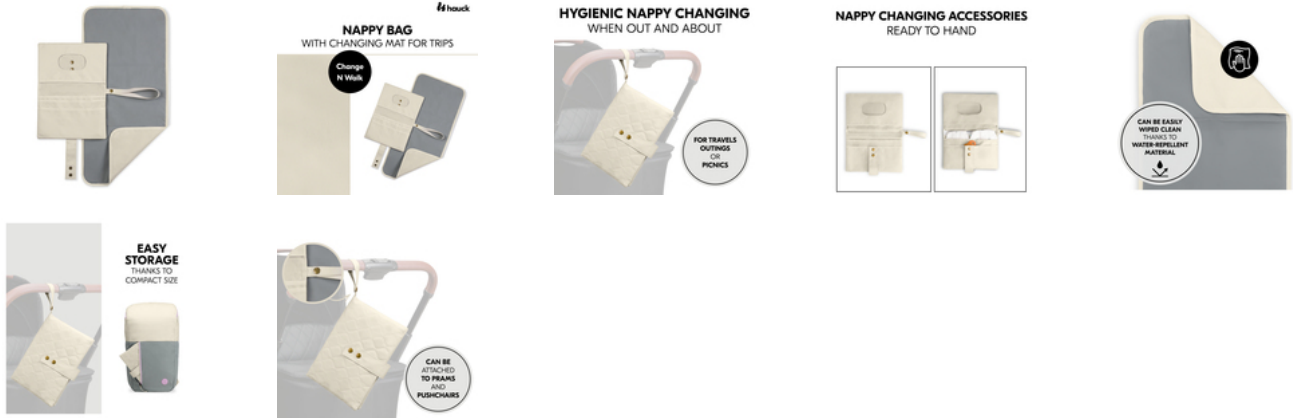

CHANGE N WALK

WINDELTASCHE MIT WICKELUNTERLAGE FÜR UNTERWEGS

Product Images