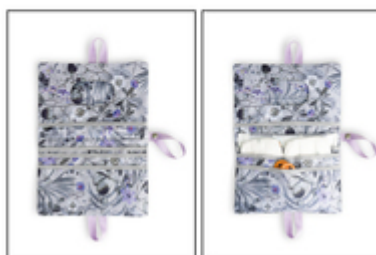

**WINDELSACHEN
SCHNELL GRIFFBEREIT**

**EINFACH ABWISCHBAR DANK
WASSERABWEISENDEM MATERIAL**

Windeltasche und Wickelunterlage sind leicht und schnell abwischbar und so schnell wieder sauber.