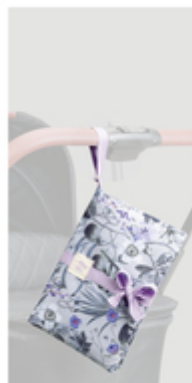

ÜBERALL VERSTAUBAR DANK KOMPAKTER GRÖSSE

Die Windeltasche hat eine handliche Größe und passt so ideal in jeden Kinderwagenkorb, jede Wickeltasche oder in den Wickelrucksack wie den hauck Pack N Walk.

**ÜBERALL
VERSTAUBAR**
DANK
KOMPAKTER GRÖSSE