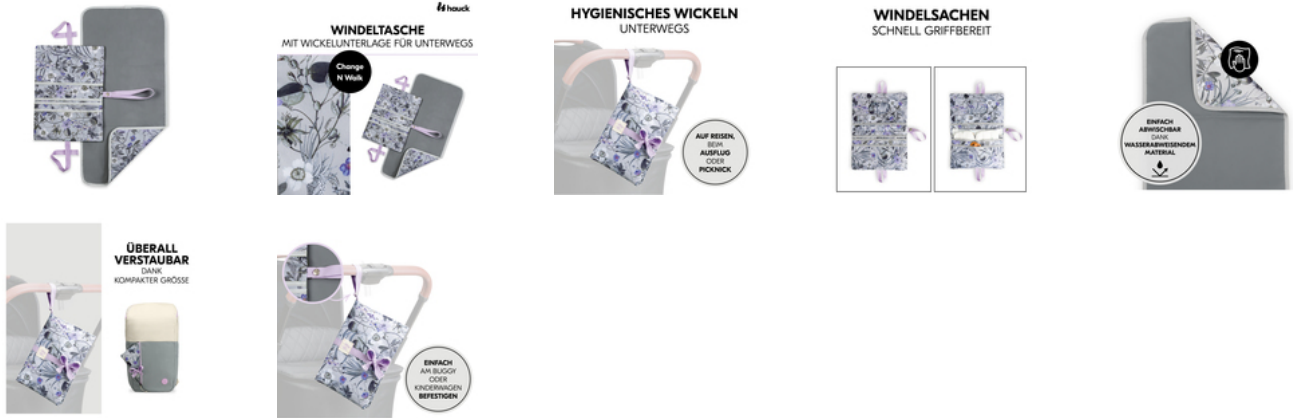

CHANGE N WALK

WINDELTASCHE MIT WICKELUNTERLAGE FÜR UNTERWEGS

Product Images