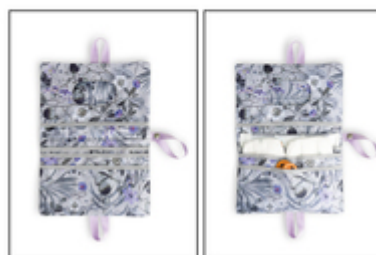

**WINDELSACHEN
SCHNELL GRIFFBEREIT**

**EINFACH ABWISCHBAR DANK
WASSERABWEISENDEM MATERIAL**

Windeltasche und Wickelunterlage sind leicht und schnell abwischbar und so schnell wieder sauber.