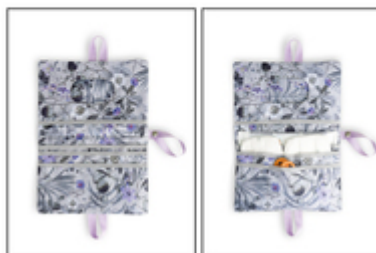

**WINDELSACHEN
SCHNELL GRIFFBEREIT**

**EINFACH ABWISCHBAR DANK
WASSERABWEISENDEM MATERIAL**

Windeltasche und Wickelunterlage sind leicht und schnell abwischbar und so schnell wieder sauber.