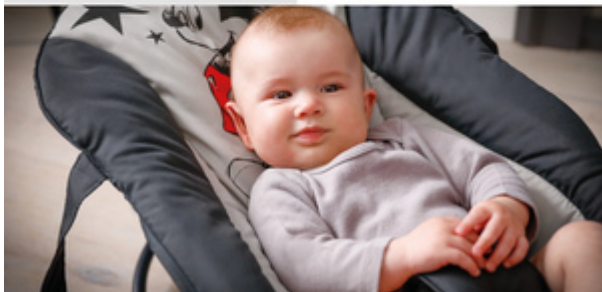

DISNEY FREUNDE

Perfekt für alle Disney Fans. Mit tollen Farben und Mustern verzaubern Mickey, Minnie und Co einfach überall.