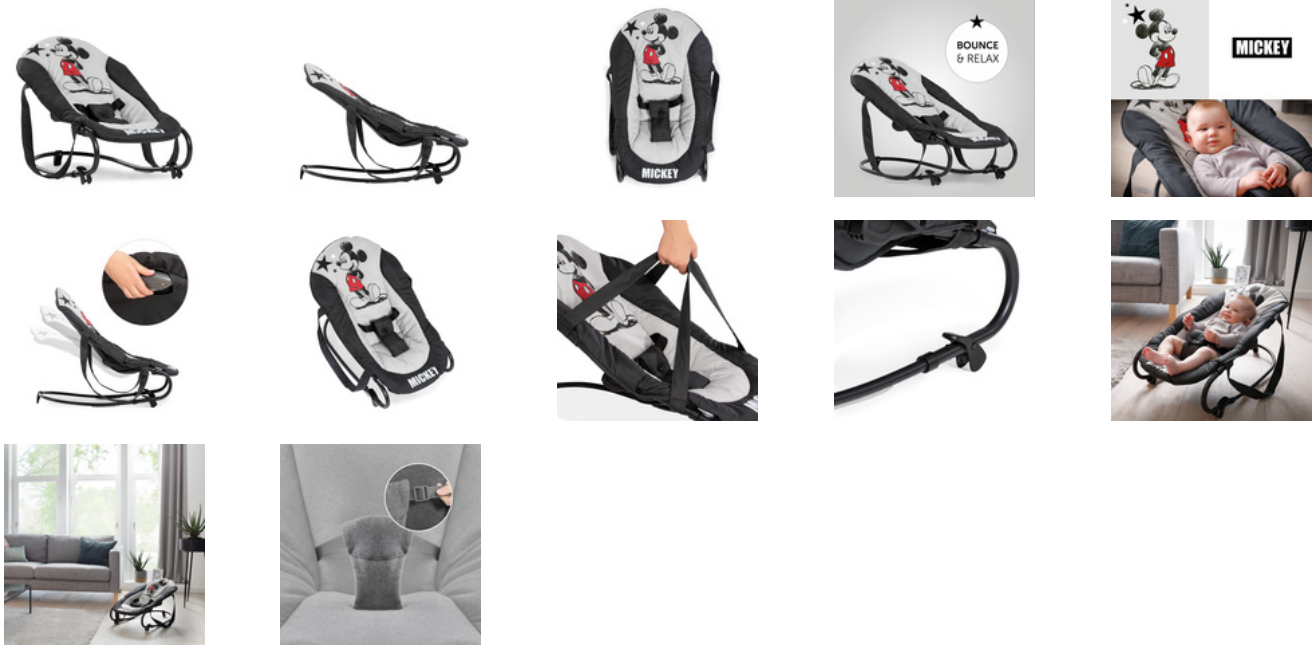

ROCKY
KOMFORTABLE BABYWIPPE AB GEBURT

Product Images