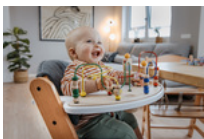

**PASSENDE ESSBRETTER & TISCHE
FÜR JEDE MAHLZEIT**

**SPIEL- UND LERNSPASS
MIT DEM PLAY TRAY**

**SPIEL- UND LERNSPASS MIT DEM
SPIELBRETT**

Mit dem Play Tray zum Einklicken kannst du deinen Hochstuhl noch flexibler nutzen, denn dein Kind kann sich mit den individuell zusammenstellbaren Spielaufsätzen optimal beschäftigen.

HOCHWERTIGE ACCESSOIRES

PRAKTISCHE HÖHE FÜR FAST JEDEN ESSTISCH

SPIEL- UND LERNSPASS MIT DEM PLAY TRAY

Lifestyle Images

Alpha+ - Der Holzhochstuhl, der ein Leben lang mitwächst

Lebenslanger Begleiter aus nachhaltigem Holz

Durch die verstellbare Sitz- und Fußplatte passt sich der Treppenhochstuhl an die Körpergröße deines Kindes an und ermöglicht eine bequeme Sitzposition in jedem Alter. Der Hochstuhl passt auch mit Bügel unter fast jeden Tisch und ist mit einer Maximalbelastung bis 90 kg ein zuverlässiger Begleiter - ein ganzes Leben lang.