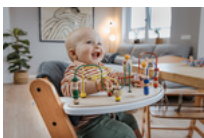

PASSENDE ESSBRETTER & TISCHE
FÜR JEDE MAHLZEIT

HOCHWERTIGE
ACCESSOIRES

PRAKTISCHE HÖHE
FÜR FAST JEDEN ESSTISCH

SPIEL- UND LERNSPASS
MIT DEM PLAY TRAY

Lifestyle Images

Alpha+ - Der Holzhochstuhl, der ein Leben lang mitwächst

Durch die verstellbare Sitz- und Fußplatte passt sich der Treppenhochstuhl an die Körpergröße deines Kindes an und ermöglicht eine bequeme Sitzposition in jedem Alter. Der Hochstuhl passt auch mit Bügel unter fast jeden Tisch und ist mit einer Maximalbelastung bis 90 kg ein zuverlässiger Begleiter - ein ganzes Leben lang.