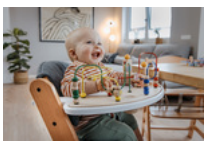

PASSENDE ESSBRETTER & TISCHE
FÜR JEDE MAHLZEIT

HOCHWERTIGE
ACCESSOIRES

PRAKTISCHE HÖHE
FÜR FAST JEDEN ESSTISCH

SPIEL- UND LERNSPASS
MIT DEM PLAY TRAY

Lifestyle Images

Alpha+ - Der Holzhochstuhl, der ein Leben lang mitwächst

Durch die verstellbare Sitz- und Fußplatte passt sich der Treppenhochstuhl an die Körpergröße deines Kindes an und ermöglicht eine bequeme Sitzposition in jedem Alter. Der Hochstuhl passt auch mit Bügel unter fast jeden Tisch und ist mit einer Maximalbelastung bis 90 kg ein zuverlässiger Begleiter - ein ganzes Leben lang.