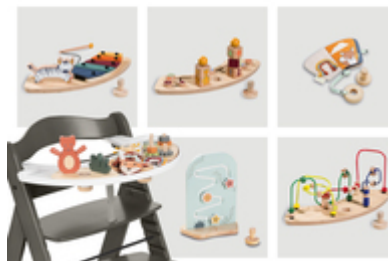

SPIEL- UND LERNSPASS MIT DEM SPIELBRETT

Mit dem Play Tray zum Einklicken kannst du deinen Hochstuhl noch flexibler nutzen, denn dein Kind kann sich mit den individuell zusammenstellbaren Spielaufsätzen optimal beschäftigen.

SPIEL- UND LERNSPASS MIT DEM SPIELBRETT