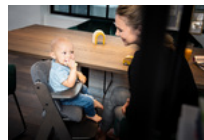

PASSENDE ESSBRETTER & TISCHE FÜR JEDE MAHLZEIT

HOCHWERTIGE ACCESSOIRES

PRAKTISCHE HÖHE FÜR FAST JEDEN ESSTISCH

SPIEL- UND LERNSPASS MIT DEM SPIELBRETT

Lifestyle Images

Alpha+ - Der Holzhochstuhl, der ein Leben lang mitwächst

Lebenslanger Begleiter aus nachhaltigem Holz

Das europäische Buchenholz aus FSC®-zertifizierten Wäldern mit nachhaltiger Waldnutzung schützt Pflanzen und Tiere. Der Schrittgurt in Lederoptik und Metallikelemente runden das elegante Design ab. Durch die verstellbare Sitz- und Fußplatte passt sich der Treppenhochstuhl an die Körpergröße deines Kindes an und ermöglicht eine bequeme Sitzposition in jedem Alter. Der Hochstuhl passt auch mit Bügel unter fast jeden Tisch und ist mit einer Maximalbelastung bis 90 kg ein zuverlässiger Begleiter - ein ganzes Leben lang.