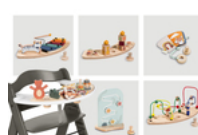

PASSENDE ESSBRETTER & TISCHE FÜR JEDE MAHLZEIT

HOCHWERTIGE ACCESSOIRES

PRAKTISCHE HÖHE FÜR FAST JEDEN ESSTISCH

SPIEL- UND LERNSPASS MIT DEM SPIELBRETT

Lifestyle Images

Alpha+ - Der Holzhochstuhl, der ein Leben lang mitwächst

Lebenslanger Begleiter aus nachhaltigem Holz

Das europäische Buchenholz aus FSC®-zertifizierten Wäldern mit nachhaltiger Waldnutzung schützt Pflanzen und Tiere. Der Schrittgurt in Lederoptik und Metallikelemente runden das elegante Design ab. Durch die verstellbare Sitz- und Fußplatte passt sich der Treppenhochstuhl an die Körpergröße deines Kindes an und ermöglicht eine bequeme Sitzposition in jedem Alter. Der Hochstuhl passt auch mit Bügel unter fast jeden Tisch und ist mit einer Maximalbelastung bis 90 kg ein zuverlässiger Begleiter - ein ganzes Leben lang.