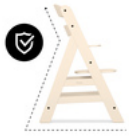

**SPIEL- UND LERNSPASS
 MIT DEM PLAY TRAY**

**SPIEL- UND LERNSPASS MIT DEM
 SPIELBRETT**

Mit dem Play Tray zum Einklicken kannst du deinen Hochstuhl noch flexibler nutzen, denn dein Kind kann sich mit den individuell zusammenstellbaren Spielaufsätzen optimal beschäftigen.

ALPHA+

DER HOLZHOCHSTUHL, DER EIN LEBEN LANG MITWÄCHST

Product Images

**KIPPSICHERE
KONSTRUKTION**

ZWEI GURTSYSTEME
INKLUSIVE

FLEXIBEL
MIT ODER OHNE VORDERBÜGEL

**PRAKTISCHE
NEUGEBORENENAUFsätze**

PASSENDE ESSBRETTER & TISCHE
FÜR JEDE MAHLZEIT

**HOCHWERTIGE
ACCESSOIRES**

PRAKTISCHE HÖHE
FÜR FAST JEDEN ESSTISCH

SPIEL- UND LERNSPASS
MIT DEM PLAY TRAY

Lifestyle Images

Alpha+ - Der Holzhochstuhl, der ein Leben lang mitwächst

Lebenslanger Begleiter aus nachhaltigem Holz