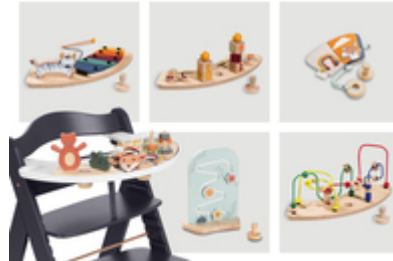

SPIEL- UND LERNSPASS MIT DEM SPIELBRETT

Mit dem Play Tray zum Einklicken kannst du deinen Hochstuhl noch flexibler nutzen, denn dein Kind kann sich mit den individuell zusammenstellbaren Spielaufsätzen optimal beschäftigen.

SPIEL- UND LERNSPASS MIT DEM SPIELBRETT