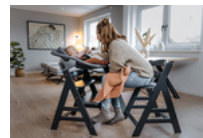

**PRAKTISCH, BEQUEM
UND ERWEITERBAR**
LIEGEN • SITZEN • ESSEN • SPIELEN

**PRAKTISCH, BEQUEM
UND ERWEITERBAR**
LIEGEN • SITZEN • ESSEN • SPIELEN

**PRAKTISCH. BEQUEM.
ERWEITERBAR.**

Sitzverkleinerer oder ein Sitzkissen lassen dein Kind bequem sitzen. Mit den Aufbewahrungsboxen schaffst du Ordnung. Essbrett und Spielbrett mit tollen Holzspielaufsätzen sind die perfekte Ergänzung.

ALPHA NEWBORN SET PLUS

HOCHSTUHL AB GEBURT - MIT 5-PUNKT-GURT

Product Images

Lifestyle Images

Immer auf der richtigen Höhe

Ob beim Essen oder einem Cappuccino zwischendurch: Mit dem Hochstuhl Alpha+ und der passenden Babyliege als Newborn-Aufsatz hast du dein Baby am Tisch dabei - bequem auf Augenhöhe.

Je größer dein Kind wird, um so niedriger muss der Hochstuhl sein. Dank verstellbarer Sitz- und Fußplatte passt du den Stuhl perfekt an die Körpergröße deines Kindes an. Sogar bis ins Erwachsenenalter.

Perfekt angepasst und sicher

Dein Baby bewegt sich viel? Dank leicht verstellbarem 5-Punkt-Gurt sind auch aktive Babys immer gut aufgehoben. Zum Entspannen kannst du die Rückenlehne einhändig in eine flachere Position verstellen.