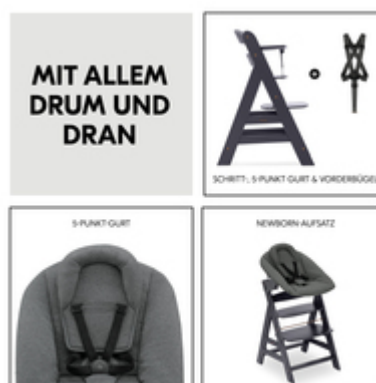

PERFEKT ANGEPASST UND SICHER

Dein Baby bewegt sich viel? Dank leicht verstellbarem 5-Punkt-Gurt sind auch aktive Babys immer gut aufgehoben. Zum Entspannen kannst du die Rückenlehne einhändig in eine flachere Position verstellen.

JEDERZEIT SICHER IM NEWBORN-AUFSATZ RÜCKENLEHNE EINHÄNDIG VERSTELLBAR

GUT GEPOLSTERT UND ATMUNGSAKTIV

ATMUNGSAKTIV UND GUT GEPOLSTERT

Das Köpfchen deines Babys ist empfindlich. Ihn schützt der Neugeboreneneneinsatz, den du später herausnehmen kannst. Der atmungsaktive Baumwollbezug ist waschbar und jederzeit sanft zur Babyhaut.

MIT ALLEM DRUM UND DRAN

Alles, was dein Kind braucht, liefern wir mit. Newborn-Aufsatz, Schrittgurt, 5-Punkt-Gurt und Vorderbügel geben euch die Sicherheit für entspannte Mahlzeiten.

PRAKTISCHE HÖHE
FÜR FAST JEDEN ESSTISCH