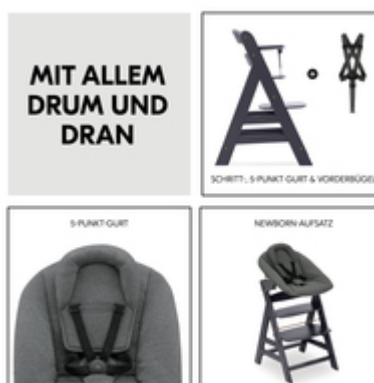

PERFEKT ANGEPASST UND SICHER

Dein Baby bewegt sich viel? Dank leicht verstellbarem 5-Punkt-Gurt sind auch aktive Babys immer gut aufgehoben. Zum Entspannen kannst du die Rückenlehne einhändig in eine flachere Position verstellen.

JEDERZEIT SICHER IM NEWBORN-AUFSATZ

RÜCKENLEHNE EINHÄNDIG VERSTELLBAR

GUT GEPOLSTERT UND ATMUNGSAKTIV

ATMUNGSAKTIV UND GUT GEPOLSTERT

Das Köpfchen deines Babys ist empfindlich. Ihn schützt der Neugeboreneneneinsatz, den du später herausnehmen kannst. Der atmungsaktive Baumwollbezug ist waschbar und jederzeit sanft zur Babyhaut.

MIT ALLEM DRUM UND DRAN

Alles, was dein Kind braucht, liefern wir mit. Newborn-Aufsatz, Schrittgurt, 5-Punkt-Gurt und Vorderbügel geben euch die Sicherheit für entspannte Mahlzeiten.

PRAKTISCHE HÖHE
FÜR FAST JEDEN ESSTISCH