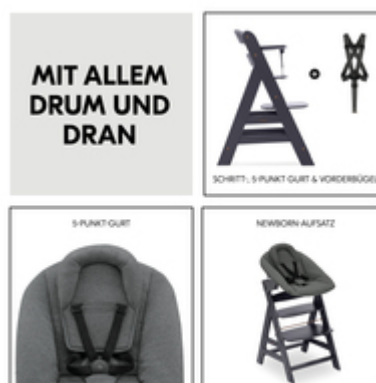

MIT ALLEM DRUM UND DRAN

Alles, was dein Kind braucht, liefern wir mit. Newborn-Aufsatz, Schrittgurt, 5-Punkt-Gurt und Vorderbügel geben euch die Sicherheit für entspannte Mahlzeiten.