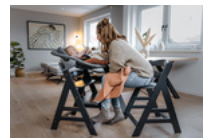

PRAKTISCH, BEQUEM
UND ERWEITERBAR
LIEGEN • SITZEN • ESSEN • SPIELEN

PRAKTISCH, BEQUEM
UND ERWEITERBAR
LIEGEN • SITZEN • ESSEN • SPIELEN

PRAKTISCH. BEQUEM.
ERWEITERBAR.

Sitzverkleinerer oder ein Sitzkissen lassen dein Kind bequem sitzen. Mit den Aufbewahrungsboxen schaffst du Ordnung. Essbrett und Spielbrett mit tollen Holzspielaufsätzen sind die perfekte Ergänzung.

ALPHA NEWBORN SET PLUS

HOCHSTUHL AB GEBURT - MIT 5-PUNKT-GURT

Product Images

Lifestyle Images

Immer auf der richtigen Höhe

Ob beim Essen oder einem Cappuccino zwischendurch: Mit dem Hochstuhl Alpha+ und der passenden Babytiege als Newborn-Aufsatz hast du dein Baby am Tisch dabei - bequem auf Augenhöhe.

Je größer dein Kind wird, um so niedriger muss der Hochstuhl sein. Dank verstellbarer Sitz- und Fußplatte passt du den Stuhl perfekt an die Körpergröße deines Kindes an. Sogar bis ins Erwachsenenalter.

Perfekt angepasst und sicher

Dein Baby bewegt sich viel? Dank leicht verstellbarem 5-Punkt-Gurt sind auch aktive Babys immer gut aufgehoben. Zum Entspannen kannst du die Rückenlehne einhändig in eine flachere Position verstellen.