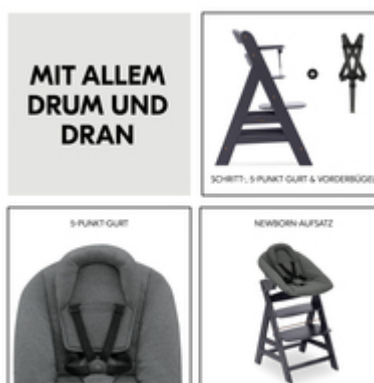

MIT ALLEM DRUM UND DRAN

Alles, was dein Kind braucht, liefern wir mit. Newborn-Aufsatz, Schrittgurt, 5-Punkt-Gurt und Vorderbügel geben euch die Sicherheit für entspannte Mahlzeiten.