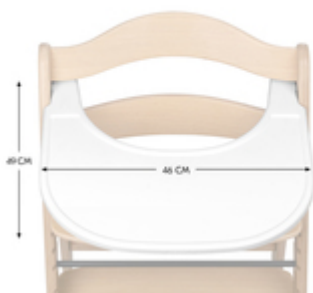

MEHR SELBSTSTÄNDIGKEIT FÜR
DEIN KLEINKIND

Das Tablett für den hauck Arketa Hochstuhl kannst du auf den Vorderbügel vom Arketa montieren. Der eigene Tisch gibt deinem Kind von 6 bis 36 Monaten mehr individuellen Freiraum.

SICHERES SITZEN MIT ESSBRETT UND GURTSYSTEM

Der Schrittgurt und der 5-Punkt-Gurt vom Arketa bieten deinem Kind erhöhten Schutz. Mit Essbrett ist der Hochstuhl auch freistehend nutzbar, sodass sich dein Kind nicht vom Tisch abstoßen kann.

SICHERES SITZEN MIT ESSBRETT UND GURTSYSTEM

VIEL PLATZ FÜR DEIN KIND ZUM ESSEN UND SPIELEN

VIEL PLATZ FÜR DEIN KIND ZUM ESSEN UND SPIELEN

Das großzügig geschnittene Tablett bietet viel Platz für Teller, Becher oder kleinere Spielsachen. So kann dein Kind gemütlich Essen und ausgiebig Spielen, während du kleine Erledigungen koordinierst.