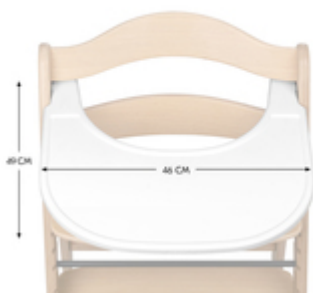

MEHR SELBSTSTÄNDIGKEIT FÜR DEIN KLEINKIND

Das Tablett für den hauck Arketa Hochstuhl kannst du auf den Vorderbügel vom Arketa montieren. Der eigene Tisch gibt deinem Kind von 6 bis 36 Monaten mehr individuellen Freiraum.

SICHERES SITZEN MIT ESSBRETT UND GURTSYSTEM

Der Schrittgurt und der 5-Punkt-Gurt vom Arketa bieten deinem Kind erhöhten Schutz. Mit Essbrett ist der Hochstuhl auch freistehend nutzbar, sodass sich dein Kind nicht vom Tisch abstoßen kann.

SICHERES SITZEN MIT ESSBRETT UND GURTSYSTEM

VIEL PLATZ FÜR DEIN KIND ZUM ESSEN UND SPIELEN

VIEL PLATZ FÜR DEIN KIND ZUM ESSEN UND SPIELEN

Das großzügig geschnittene Tablett bietet viel Platz für Teller, Becher oder kleinere Spielsachen. So kann dein Kind gemütlich Essen und ausgiebig Spielen, während du kleine Erledigungen koordinierst.