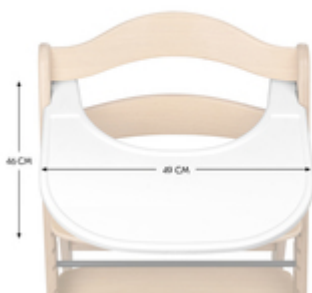

MEHR SELBSTSTÄNDIGKEIT FÜR DEIN KLEINKIND

Das Tablett für den hauck Arketa Hochstuhl kannst du auf den Vorderbügel vom Arketa montieren. Der eigene Tisch gibt deinem Kind von 6 bis 36 Monaten mehr individuellen Freiraum.

SICHERES SITZEN MIT ESSBRETT UND GURTSYSTEM

Der Schrittgurt und der 5-Punkt-Gurt vom Arketa bieten deinem Kind erhöhten Schutz. Mit Essbrett ist der Hochstuhl auch freistehend nutzbar, sodass sich dein Kind nicht vom Tisch abstoßen kann.

SICHERES SITZEN MIT ESSBRETT UND GURTSYSTEM

VIEL PLATZ FÜR DEIN KIND ZUM ESSEN UND SPIELEN

VIEL PLATZ FÜR DEIN KIND ZUM ESSEN UND SPIELEN

Das großzügig geschnittene Tablett bietet viel Platz für Teller, Becher oder kleinere Spielsachen. So kann dein Kind gemütlich Essen und ausgiebig Spielen, während du kleine Erledigungen koordinierst.