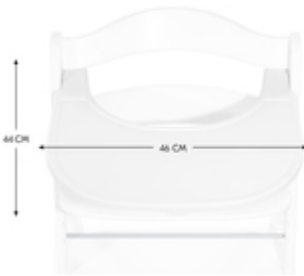

MEHR SELBSTSTÄNDIGKEIT FÜR DEIN KLEINKIND

Das Tablett für den hauck Alpha+ Hochstuhl kannst du auf den Vorderbügel vom Alpha+ montieren. Der eigene Tisch gibt deinem Kind von 6 bis 36 Monaten mehr individuellen Freiraum.

SICHERES SITZEN MIT ESSBRETT UND GURTSYSTEM

Der Schrittgurt und der 5-Punkt-Gurt des Alpha+ bieten deinem Kind erhöhten Schutz. Mit Essbrett ist der Hochstuhl auch freistehend nutzbar, sodass sich dein Kind nicht vom Tisch abstoßen kann.

INDIVIDUELLER FREIRAUM
AB 6 MONATEN

VIEL PLATZ
FÜR TELLER, BECHER UND MEHR

VIEL PLATZ FÜR DEIN KIND ZUM ESSEN UND SPIELEN

Das großzügig geschnittene Tablett bietet viel Platz für Teller, Becher oder kleinere Spielsachen. So kann dein Kind gemütlich Essen und ausgiebig Spielen, während du kleine Erledigungen koordinierst.