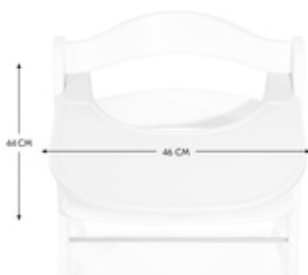

VIEL PLATZ
FÜR TELLER, BECHER UND MEHR