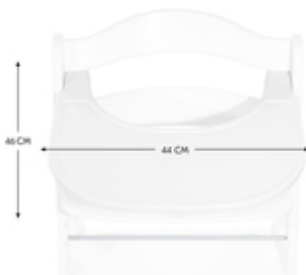

VIEL PLATZ
FÜR TELLER, BECHER UND MEHR