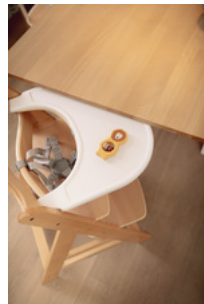

Lifestyle Images