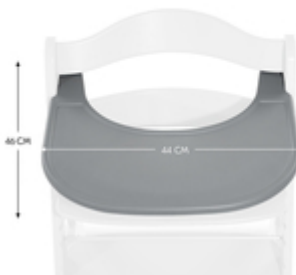

VIEL PLATZ FÜR TELLER, BECHER UND MEHR