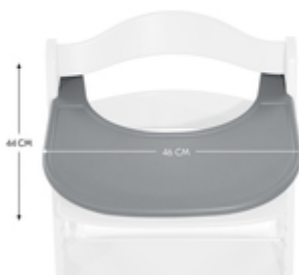

MEHR SELBSTSTÄNDIGKEIT FÜR
DEIN KLEINKIND

Das Tablett für den hauck Alpha+ Hochstuhl kannst du auf den Vorderbügel vom Alpha+ montieren. Der eigene Tisch gibt deinem Kind von 6 bis 36 Monaten mehr individuellen Freiraum.

SICHERES SITZEN MIT ESSBRETT UND GURTSYSTEM

Der Schrittgurt und der 5-Punkt-Gurt des Alpha+ bieten deinem Kind erhöhten Schutz. Mit Essbrett ist der Hochstuhl auch freistehend nutzbar, sodass sich dein Kind nicht vom Tisch abstoßen kann.

SICHERES SITZEN MIT ALPHA+ GURTSYSTEM KOMBINIERBAR

VIEL PLATZ FÜR TELLER, BECHER UND MEHR

VIEL PLATZ FÜR DEIN KIND ZUM ESSEN UND SPIELEN

Das großzügig geschnittene Tablett bietet viel Platz für Teller, Becher oder kleinere Spielsachen. So kann dein Kind gemütlich Essen und ausgiebig Spielen, während du kleine Erledigungen koordinierst.