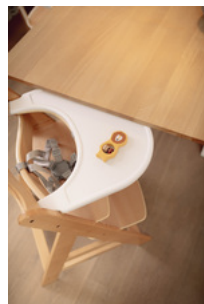

Lifestyle Images