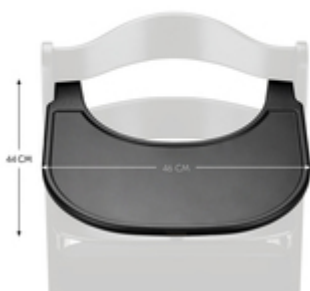

MEHR SELBSTSTÄNDIGKEIT FÜR
DEIN KLEINKIND

Das Tablett für den hauck Alpha+ Hochstuhl kannst du auf den Vorderbügel vom Alpha+ montieren. Der eigene Tisch gibt deinem Kind von 6 bis 36 Monaten mehr individuellen Freiraum.

SICHERES SITZEN MIT ESSBRETT UND GURTSYSTEM

Der Schrittgurt und der 5-Punkt-Gurt des Alpha+ bieten deinem Kind erhöhten Schutz. Mit Essbrett ist der Hochstuhl auch freistehend nutzbar, sodass sich dein Kind nicht vom Tisch abstoßen kann.

SICHERES SITZEN MIT ALPHA+ GURTSYSTEM KOMBINIERBAR

VIEL PLATZ FÜR TELLER, BECHER UND MEHR

VIEL PLATZ FÜR DEIN KIND ZUM ESSEN UND SPIELEN

Das großzügig geschnittene Tablett bietet viel Platz für Teller, Becher oder kleinere Spielsachen. So kann dein Kind gemütlich Essen und ausgiebig spielen, während du kleine Erledigungen koordinierst.