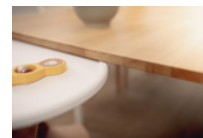

LANGLEBIGES, PRAKTISCHES
HOCHSTUHL-ZUBEHÖR

Dank robustem und widerstandsfähigem Material ist das Tablett lange nutzbar.

KOMBINIERBAR MIT
WEITEREM ZUBEHÖR

NOCH MEHR KOMFORT DURCH
SEPARATES SITZKISSEN

Den Alpha+ Hochstuhl und das Essbrett kannst du zusätzlich mit einem komfortablen Sitzverkleinerer oder Sitzkissen ergänzen, um deinem Kind noch mehr Komfort zu ermöglichen.

ALPHA CLICK TRAY

NACHHALTIGES ESSBRETT FÜR DEN ALPHA+ UND BETA+

Product Images

SICHERES SITZEN
MIT ALPHA+ GURTSYSTEM
KOMBINIERBAR

VIEL PLATZ
FÜR TELLER, BECHER UND MEHR

FREISTEHENDE NUTZUNG
NACH EUREN INDIVIDUELLEN
BEDÜRFNISSEN

ÜBERLAUFSCUTZ
DURCH ERHÖHTEN RAND

KOMBINIERBAR MIT
WEITEREM ZUBEHÖR

Lifestyle Images

Alpha Click Tray - Praktischer und nachhaltiger Tisch für den Alpha+

Mit dem Tablett für flexibles, komfortables Essen und Spielen wird dein Kind sicher eigenständig und dein Familienalltag leichter