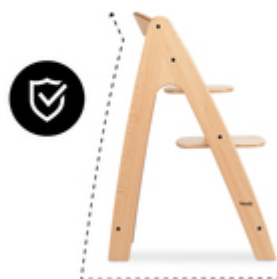

**STABILER HOLZHOCHSTUHL
FÜR KLEINKINDER**

STABILER HOCHSTUHL FÜR KINDER

Gemeinsame Mahlzeiten gehören schon für die Kleinsten dazu. Der Arketa Kinderstuhl hat einen Vorderbügel in einer Höhe von 70 cm und passt unter fast jeden Tisch. So ist dein Kind immer dabei.

**ALLES AUF DER RICHTIGEN HÖHE -
JEDERZEIT**

Mit 13 Stufen für Sitz- und Fußplatte kannst du den Arketa genau an dein wachsendes Kind anpassen. Vom Kleinkind bis zum Erwachsenen (bis 130 kg) sitzen alle gut.

13 STUFEN FÜR DIE SITZ- UND FUSSPLATTE
**MITWACHSEND
& ERGONOMISCH**

**NACHHALTIG
FSC® ZERTIFIZIERT**

**NACHHALTIGES UND FSC®-
ZERTIFIZIERTES BUCHENHOLZ**

Nachhaltigkeit ist dir wichtig? Uns auch. Daher fertigen wir den Arketa aus hochwertigem, FSC®-zertifiziertem Buchenholz. Das steht für ökologische Waldnutzung und schützt Tiere und Pflanzen.

KIPPSICHERE KONSTRUKTION

DEN WIRFT SO LEICHT NICHTS UM

Der Arketa ist kippsicher konstruiert. Selbst wenn sich dein Kind vom Tisch abstößt, rutscht der Stuhl durch die Bodengleiter sanft nach hinten und steht stabil.