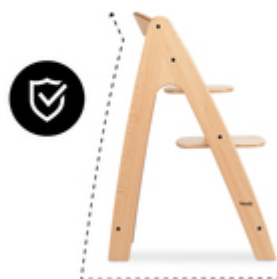

**STABILER HOLZHOCHSTUHL  
FÜR KLEINKINDER**

**STABILER HOCHSTUHL FÜR KINDER**

Gemeinsame Mahlzeiten gehören schon für die Kleinsten dazu. Der Arketa Kinderstuhl hat einen Vorderbügel in einer Höhe von 70 cm und passt unter fast jeden Tisch. So ist dein Kind immer dabei.

**ALLES AUF DER RICHTIGEN HÖHE -  
JEDERZEIT**

Mit 13 Stufen für Sitz- und Fußplatte kannst du den Arketa genau an dein wachsendes Kind anpassen. Vom Kleinkind bis zum Erwachsenen (bis 130 kg) sitzen alle gut.

## DEN WIRFT SO LEICHT NICHTS UM

Der Arketa ist kippsicher konstruiert. Selbst wenn sich dein Kind vom Tisch abstößt, rutscht der Stuhl durch die Bodengleiter sanft nach hinten und steht stabil.