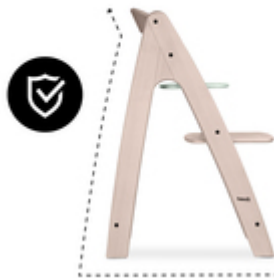

**STABILER HOLZHOCHSTUHL
FÜR KLEINKINDER**

STABILER HOCHSTUHL FÜR KINDER

Gemeinsame Mahlzeiten gehören schon für die Kleinsten dazu. Der Arketa Kinderstuhl hat einen Vorderbügel in einer Höhe von 70 cm und passt unter fast jeden Tisch. So ist dein Kind immer dabei.

**ALLES AUF DER RICHTIGEN HÖHE -
JEDERZEIT**

Mit 13 Stufen für Sitz- und Fußplatte kannst du den Arketa genau an dein wachsendes Kind anpassen. Vom Kleinkind bis zum Erwachsenen (bis 130 kg) sitzen alle gut.

13 STUFEN FÜR DIE SITZ- UND FUSSPLATTE
**MITWACHSEND
& ERGONOMISCH**

**NACHHALTIG
FSC® ZERTIFIZIERT**

**NACHHALTIGES UND FSC®-
ZERTIFIZIERTES BUCHENHOLZ**

Nachhaltigkeit ist dir wichtig? Uns auch. Daher fertigen wir den Arketa aus hochwertigem, FSC®-zertifiziertem Buchenholz. Das steht für ökologische Waldnutzung und schützt Tiere und Pflanzen.

KIPPSICHERE KONSTRUKTION

DEN WIRFT SO LEICHT NICHTS UM

Der Arketa ist kippsicher konstruiert. Selbst wenn sich dein Kind vom Tisch abstößt, rutscht der Stuhl durch die Bodengleiter sanft nach hinten und steht stabil.