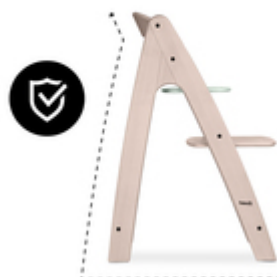

**STABILER HOLZHOCHSTUHL
FÜR KLEINKINDER**

STABILER HOCHSTUHL FÜR KINDER

Gemeinsame Mahlzeiten gehören schon für die Kleinsten dazu. Der Arketa Kinderstuhl hat einen Vorderbügel in einer Höhe von 70 cm und passt unter fast jeden Tisch. So ist dein Kind immer dabei.

**ALLES AUF DER RICHTIGEN HÖHE -
JEDERZEIT**

Mit 13 Stufen für Sitz- und Fußplatte kannst du den Arketa genau an dein wachsendes Kind anpassen. Vom Kleinkind bis zum Erwachsenen (bis 130 kg) sitzen alle gut.

13 STUFEN FÜR DIE SITZ- UND FUSSPLATTE
**MITWACHSEND
& ERGONOMISCH**

**NACHHALTIG
FSC® ZERTIFIZIERT**

**NACHHALTIGES UND FSC®-
ZERTIFIZIERTES BUCHENHOLZ**

Nachhaltigkeit ist dir wichtig? Uns auch. Daher fertigen wir den Arketa aus hochwertigem, FSC®-zertifiziertem Buchenholz. Das steht für ökologische Waldnutzung und schützt Tiere und Pflanzen.

KIPPSICHERE KONSTRUKTION

DEN WIRFT SO LEICHT NICHTS UM

Der Arketa ist kippsicher konstruiert. Selbst wenn sich dein Kind vom Tisch abstößt, rutscht der Stuhl durch die Bodengleiter sanft nach hinten und steht stabil.