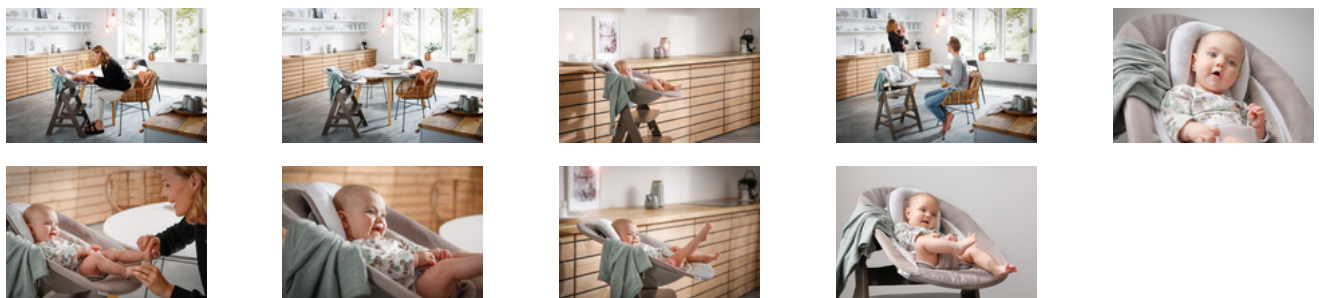

Lifestyle Images