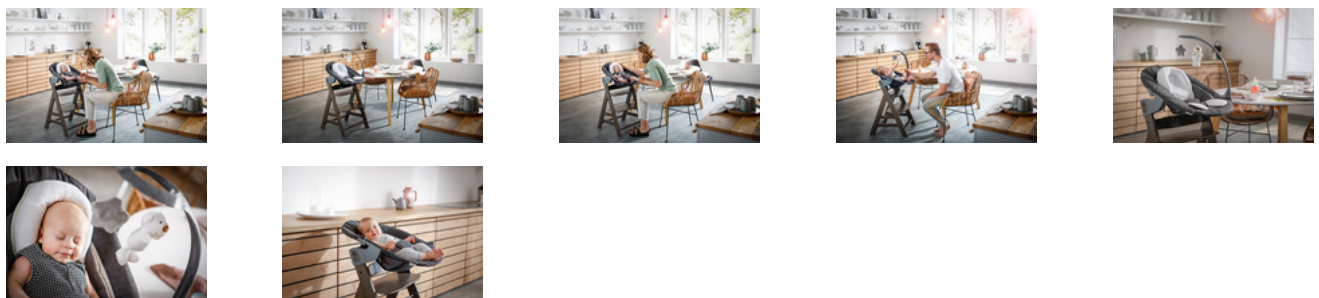

Lifestyle Images