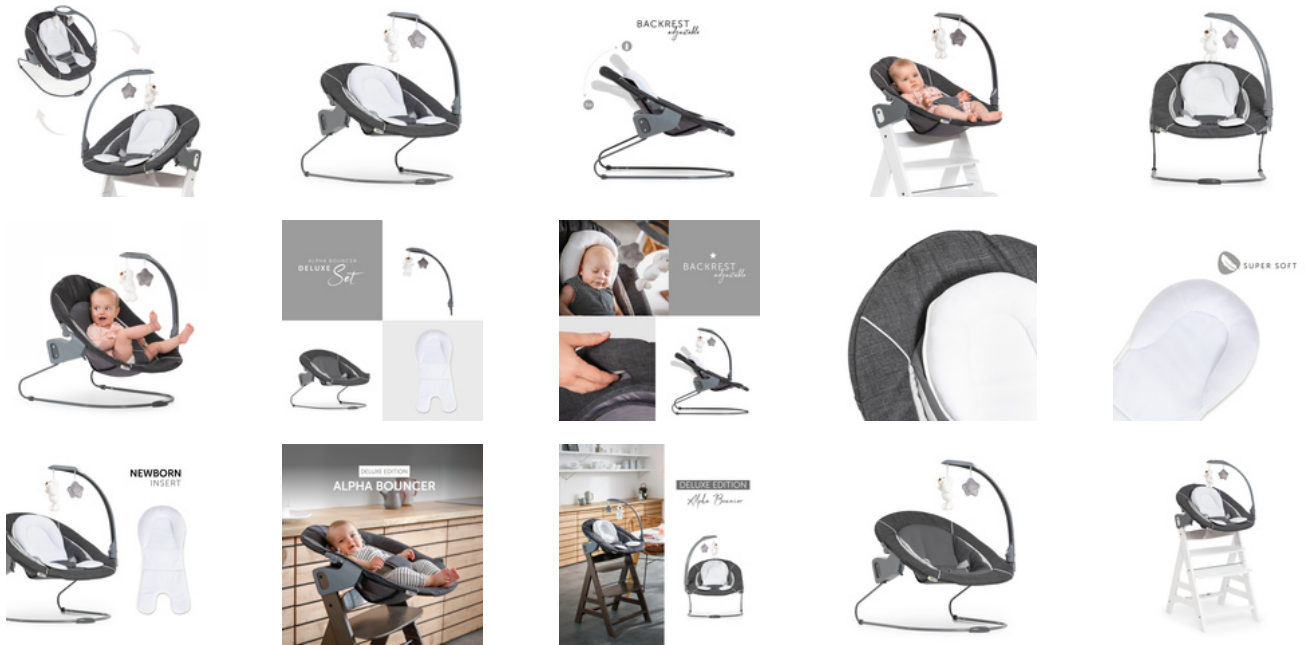

ALPHA BOUNCER DELUXE

2IN1 BABYWIPPE FÜR ALPHA+ & BETA+ HOCHSTUHL

Product Images