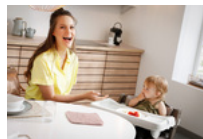

### ABNEHMBARES TABLETT

Geht beim Essen etwas daneben, wird das Tablett zum Reinigen einfach abgenommen werden. Der Nachwuchs kann in dieser Zeit sein Tischchen einfach weiter nutzen.

ALPHA TRAY  
ESSBRETT FÜR ALPHA+ & BETA+ HOCHSTUHL

### **3-in-1 Essbrett für deinen hauck Holzhochstuhl Alpha+ oder Beta+**

Mit dem Alpha Tray, bestehend aus Sitzverkleinerer, Essbrett und Tablett, zauberst du deinem Kind ein noch größeres Lächeln ins Gesicht. Denn der große Tisch bietet viel Platz und lädt neugierige Kinderhände zum Entdecken ein. Der hohe Rand und die Bechervertiefung sorgen dafür, dass währenddessen nichts herunterfällt.

### **Mitwachsend, praktisch und sicher**

Das Essbrett-Set ist nicht nur praktisch, sondern bietet deinem Kleinkind auch die notwendige Sicherheit. Dank Sitzverkleinerer kann dein Kind im Hochstuhl nicht durchrutschen. Zudem ist das Essbrett dreifach in der Tiefe verstellbar, optimal für dein Kind zwischen 6 und 24 Monaten. Das durchsichtige Tablett kannst du nach dem Essen ganz einfach abnehmen und waschen, während dein Liebling weiter auf seinem Tischchen spielen kann.