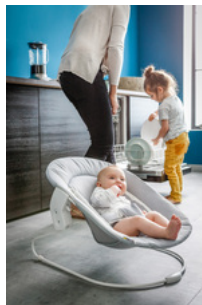

Lifestyle Images