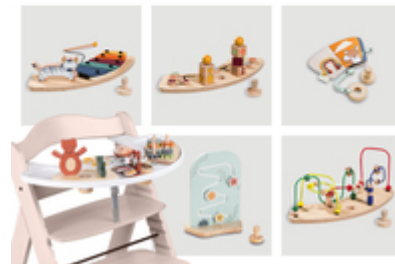

SPIEL- UND LERNSPASS
MIT DEM SPIELBRETT