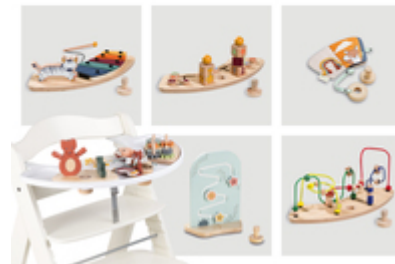

SPIEL- UND LERNSPASS
MIT DEM SPIELBRETT