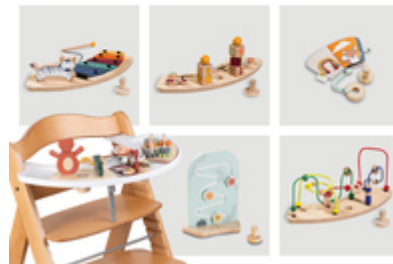

SPIEL- UND LERNSPASS
MIT DEM SPIELBRETT