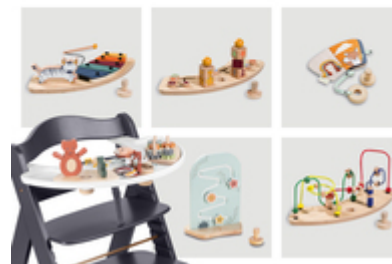

SPIEL- UND LERNSPASS
MIT DEM SPIELBRETT