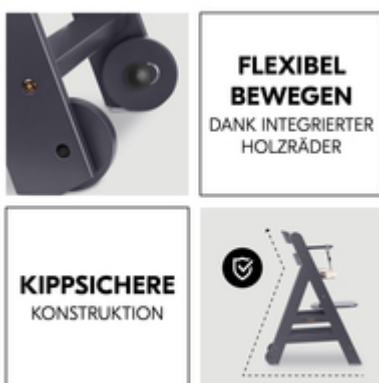

STABILE KONSTRUKTION MIT INTEGRIERTEN HOLZRÄDERN

Dank stabiler Konstruktion und Rädern ist der Beta+ besonders kippsicher. Stößt sich dein Kind vom Tisch, rollt der Hochstuhl einfach nach hinten weg. Zudem kannst du ihn flexibel hin- und herrollen.