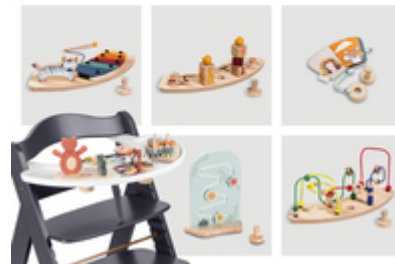

SPIEL- UND LERNSPASS
MIT DEM SPIELBRETT