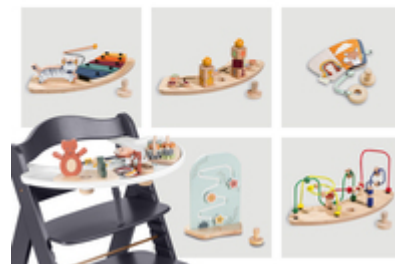

SPIEL- UND LERNSPASS
MIT DEM SPIELBRETT