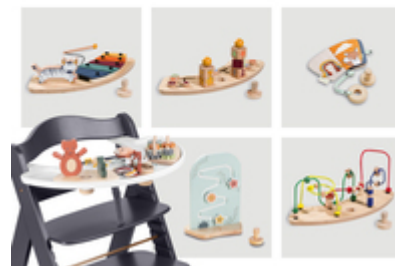

SPIEL- UND LERNSPASS
MIT DEM SPIELBRETT