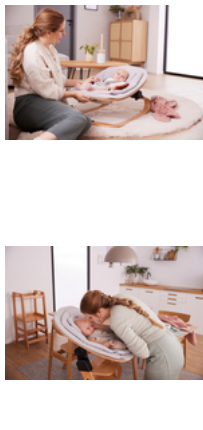

HIGHCHAIR BOUNCER ECO

NACHHALTIGE 3IN1-HOLZWIPPE – SCHON AB GEBURT

Product Images

Lifestyle Images

Nachhaltige 3in1-Holzwappe – schon ab Geburt

Dein Baby soll immer dabei sein? Die nachhaltige Holz-Wippe kannst du dank mitgelieferter Adapter auch als Neugeborenenaufsatz an deinem hauck Alpha+ oder Beta+ Hochstuhl befestigen. Mit dem separat erhaltlichen Adapter kannst du den Highchair Bouncer Eco fur den Arketa verwenden.