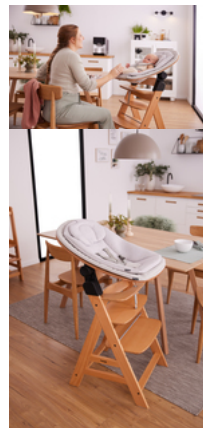

HIGHCHAIR BOUNCER ECO

NACHHALTIGE 3IN1-HOLZWIPPE – SCHON AB GEBURT

Product Images

Lifestyle Images

Nachhaltige 3in1-Holzwappe – schon ab Geburt

Dein Baby soll immer dabei sein? Die nachhaltige Holz-Wippe kannst du dank mitgelieferter Adapter auch als Neugeborenenaufsatz an deinem hauck Alpha+ oder Beta+ Hochstuhl befestigen. Mit dem separat erhältlichen Adapter kannst du den Highchair Bouncer Eco für den Arketa verwenden.