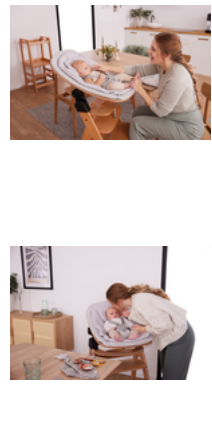

HIGHCHAIR BOUNCER ECO

NACHHALTIGE 3IN1-HOLZWIPPE – SCHON AB GEBURT

Product Images

Lifestyle Images

Nachhaltige 3in1-Holzwappe – schon ab Geburt

Dein Baby soll immer dabei sein? Die nachhaltige Holz-Wippe kannst du dank mitgelieferter Adapter auch als Neugeborenenaufsatz an deinem hauck Alpha+ oder Beta+ Hochstuhl befestigen. Mit dem separat erhaltlichen Adapter kannst du den Highchair Bouncer Eco fur den Arketa verwenden.