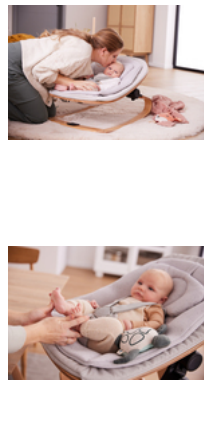

HIGHCHAIR BOUNCER ECO

NACHHALTIGE 3IN1-HOLZWIPPE – SCHON AB GEBURT

Product Images

Lifestyle Images

Nachhaltige 3in1-Holzwappe – schon ab Geburt

Dein Baby soll immer dabei sein? Die nachhaltige Holz-Wippe kannst du dank mitgelieferter Adapter auch als Neugeborenenaufsatz an deinem hauck Alpha+ oder Beta+ Hochstuhl befestigen. Mit dem separat erhältlichen Adapter kannst du den Highchair Bouncer Eco für den Arketa verwenden.