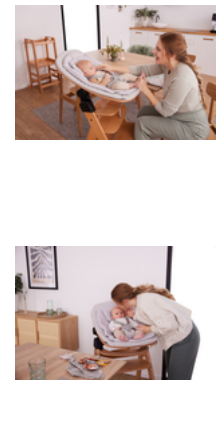

HIGHCHAIR BOUNCER ECO

NACHHALTIGE 3IN1-HOLZWIPPE – SCHON AB GEBURT

Product Images

Lifestyle Images

Nachhaltige 3in1-Holzwappe – schon ab Geburt

Dein Baby soll immer dabei sein? Die nachhaltige Holz-Wippe kannst du dank mitgelieferter Adapter auch als Neugeborenenaufsatz an deinem hauck Alpha+ oder Beta+ Hochstuhl befestigen. Mit dem separat erhältlichen Adapter kannst du den Highchair Bouncer Eco für den Arketa verwenden.