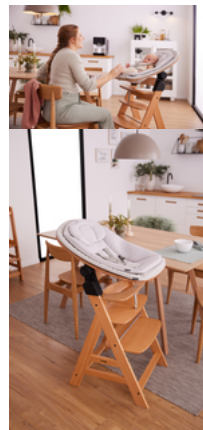

HIGHCHAIR BOUNCER ECO

NACHHALTIGE 3IN1-HOLZWIPPE – SCHON AB GEBURT

Product Images

Lifestyle Images

Nachhaltige 3in1-Holzwappe – schon ab Geburt

Dein Baby soll immer dabei sein? Die nachhaltige Holz-Wippe kannst du dank mitgelieferter Adapter auch als Neugeborenenaufsatz an deinem hauck Alpha+ oder Beta+ Hochstuhl befestigen. Mit dem separat erhaltlichen Adapter kannst du den Highchair Bouncer Eco fur den Arketa verwenden.