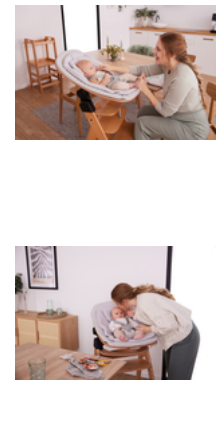

HIGHCHAIR BOUNCER ECO

NACHHALTIGE 3IN1-HOLZWIPPE – SCHON AB GEBURT

Product Images

Lifestyle Images

Nachhaltige 3in1-Holzwappe – schon ab Geburt

Dein Baby soll immer dabei sein? Die nachhaltige Holz-Wippe kannst du dank mitgelieferter Adapter auch als Neugeborenenaufsatz an deinem hauck Alpha+ oder Beta+ Hochstuhl befestigen. Mit dem separat erhältlichen Adapter kannst du den Highchair Bouncer Eco für den Arketa verwenden.