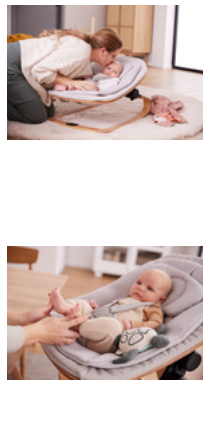

HIGHCHAIR BOUNCER ECO

NACHHALTIGE 3IN1-HOLZWIPPE – SCHON AB GEBURT

Product Images

Lifestyle Images

Nachhaltige 3in1-Holzwappe – schon ab Geburt

Dein Baby soll immer dabei sein? Die nachhaltige Holz-Wippe kannst du dank mitgelieferter Adapter auch als Neugeborenenaufsatz an deinem hauck Alpha+ oder Beta+ Hochstuhl befestigen. Mit dem separat erhaltlichen Adapter kannst du den Highchair Bouncer Eco fur den Arketa verwenden.