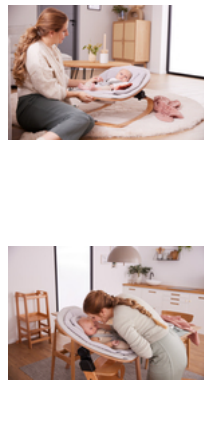

HIGHCHAIR BOUNCER ECO

NACHHALTIGE 3IN1-HOLZWIPPE – SCHON AB GEBURT

Product Images

Lifestyle Images

Nachhaltige 3in1-Holzwappe – schon ab Geburt

Dein Baby soll immer dabei sein? Die nachhaltige Holz-Wippe kannst du dank mitgelieferter Adapter auch als Neugeborenenaufsatz an deinem hauck Alpha+ oder Beta+ Hochstuhl befestigen. Mit dem separat erhältlichen Adapter kannst du den Highchair Bouncer Eco für den Arketa verwenden.