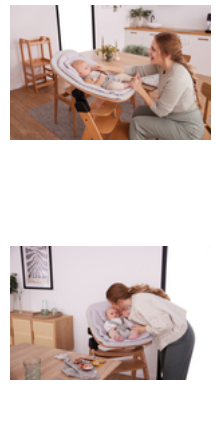

HIGHCHAIR BOUNCER ECO

NACHHALTIGE 3IN1-HOLZWIPPE – SCHON AB GEBURT

Product Images

Lifestyle Images

Nachhaltige 3in1-Holzwappe – schon ab Geburt

Dein Baby soll immer dabei sein? Die nachhaltige Holz-Wippe kannst du dank mitgelieferter Adapter auch als Neugeborenenaufsatz an deinem hauck Alpha+ oder Beta+ Hochstuhl befestigen. Mit dem separat erhaltlichen Adapter kannst du den Highchair Bouncer Eco fur den Arketa verwenden.