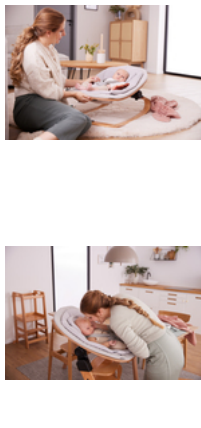

HIGHCHAIR BOUNCER ECO

NACHHALTIGE 3IN1-HOLZWIPPE – SCHON AB GEBURT

Product Images

Lifestyle Images

Nachhaltige 3in1-Holzwappe – schon ab Geburt

Dein Baby soll immer dabei sein? Die nachhaltige Holz-Wippe kannst du dank mitgelieferter Adapter auch als Neugeborenenaufsatz an deinem hauck Alpha+ oder Beta+ Hochstuhl befestigen. Mit dem separat erhältlichen Adapter kannst du den Highchair Bouncer Eco für den Arketa verwenden.