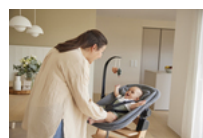

FLEXIBILITÄT FÜR JEDEN MOMENT

Dank der 5 verschiedenen Positionen passt sich der Spielbogen jeder Situation an. Einfach rotieren und die Tierchen sind näher oder weiter weg. Und du kannst dein Baby einfacher in die Wippe legen.

SPIELBOGEN FÜR HAUCK BABYWIPPE HIGHCHAIR BOUNCER

Product Images

FLEXIBEL EINSTELLBAR
5 POSITIONEN

EINFACH & SCHNELL
BEFESTIGT

AUF BEIDEN SEITEN VERWENDBAR

Lifestyle Images

Spielbogen für hauck Babywippe Highchair Bouncer

Ein sicherer Ort zum Spielen

Du hast bereits die hauck Babywippe Highchair Bouncer und suchst noch den passenden Spielbogen? Mit dem Highchair Bouncer Mobile kann dein Baby in seinem vertrauten Umfeld spielen und dabei die Welt um sich herum entdecken - sicher ab Geburt.

Must-Have für neugierige Entdecker

Der süße Spielbogen mit niedlichen Plüschtierchen lädt dein Baby zum Spielen und Entdecken ein. Der quietschende Bär und der rasselnde Baum schärfen die Sinne und fördern spielerisch die Motorik deines Lieblings.