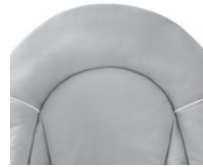

ESSEN WIE DIE GROSSEN

Sobald dein Nachwuchs sitzen kann, wird der Kinderhochstuhl genutzt. Mit verstellbarer Rückenlehne und Fußstütze sowie einem tiefenverstellbaren Essbrett lässt sich dieser individuell an die Größe deines Kindes anpassen. Der 5-Punkt-Gurt und ein im Sitz integrierter Mittelsteg geben deinem Nachwuchs einen sicheren Halt.

SIT N RELAX 3IN1

HOCHSTUHL-SET MIT BABYLIEGE, KINDERSITZ UND WIPPE

Product Images

Lifestyle Images

3in1 Klapphochstuhl - ab Geburt bis ins Kleinkindalter

Mit dem Sit N Relax 3in1 habt ihr alles was ihr für die ersten Jahre braucht: Babystuhl, Kinderhochstuhl und Babywippe. Erst klickst du die Babyliege auf das höhenverstellbare Gestell. Und später tauschst du sie gegen die Sitzeinheit für Kleinkinder aus. Die Babyliege kannst du ebenso einfach auf das mitgelieferte Wippgestell klicken - für extra Spielspaß nach dem Essen. Und wenn ihr den Hochstuhl nicht braucht, klappst du ihn per Knopfdruck zusammen. Im großen Korb habt ihr Spielsachen, Lätzchen und Spucktücher griffbereit.

Sicherheit und Komfort für dein Neugeborenes

Im kuscheligen Newborn-Aufsatz mit 3-Punkt-Hüftgurt und verstellbarer Rückenlehne hat es dein Liebling bis 9 kg bequem und ist sicher angeschnallt. Ob am Esstisch, am Wohnzimmertisch oder im Bad - durch die höhenverstellbare Position auf dem Hochstuhl-Gestell hast du dein Baby ganz nah bei dir. Und immer auf der richtigen Höhe. Auf dem Wippgestell fördert der niedliche Spielbogen die Auge-Hand-Koordination deines Babys.