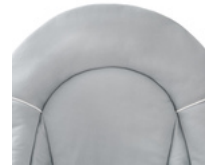

ESSEN WIE DIE GROSSEN

Sobald dein Nachwuchs sitzen kann, wird der Kinderhochstuhl genutzt. Mit verstellbarer Rückenlehne und Fußstütze sowie einem tiefenverstellbaren Essbrett lässt sich dieser individuell an die Größe deines Kindes anpassen. Der 5-Punkt-Gurt und ein im Sitz integrierter Mittelsteg geben deinem Nachwuchs einen sicheren Halt.

SIT N RELAX 3IN1

HOCHSTUHL-SET MIT BABYLIEGE, KINDERSITZ UND WIPPE

Product Images

Lifestyle Images

3in1 Klapphochstuhl - ab Geburt bis ins Kleinkindalter

Mit dem Sit N Relax 3in1 habt ihr alles was ihr für die ersten Jahre braucht: Babystuhl, Kinderhochstuhl und Babywippe. Erst klickst du die Babyliege auf das höhenverstellbare Gestell. Und später tauschst du sie gegen die Sitzeinheit für Kleinkinder aus. Die Babyliege kannst du ebenso einfach auf das mitgelieferte Wippgestell klicken - für extra Spielspaß nach dem Essen. Und wenn ihr den Hochstuhl nicht braucht, klappst du ihn per Knopfdruck zusammen. Im großen Korb habt ihr Spielsachen, Lätzchen und Spucktücher griffbereit.

Sicherheit und Komfort für dein Neugeborenes

Im kuscheligen Newborn-Aufsatz mit 3-Punkt-Hüftgurt und verstellbarer Rückenlehne hat es dein Liebling bis 9 kg bequem und ist sicher angeschnallt. Ob am Esstisch, am Wohnzimmertisch oder im Bad - durch die höhenverstellbare Position auf dem Hochstuhl-Gestell hast du dein Baby ganz nah bei dir. Und immer auf der richtigen Höhe. Auf dem Wippgestell fördert der niedliche Spielbogen die Auge-Hand-Koordination deines Babys.